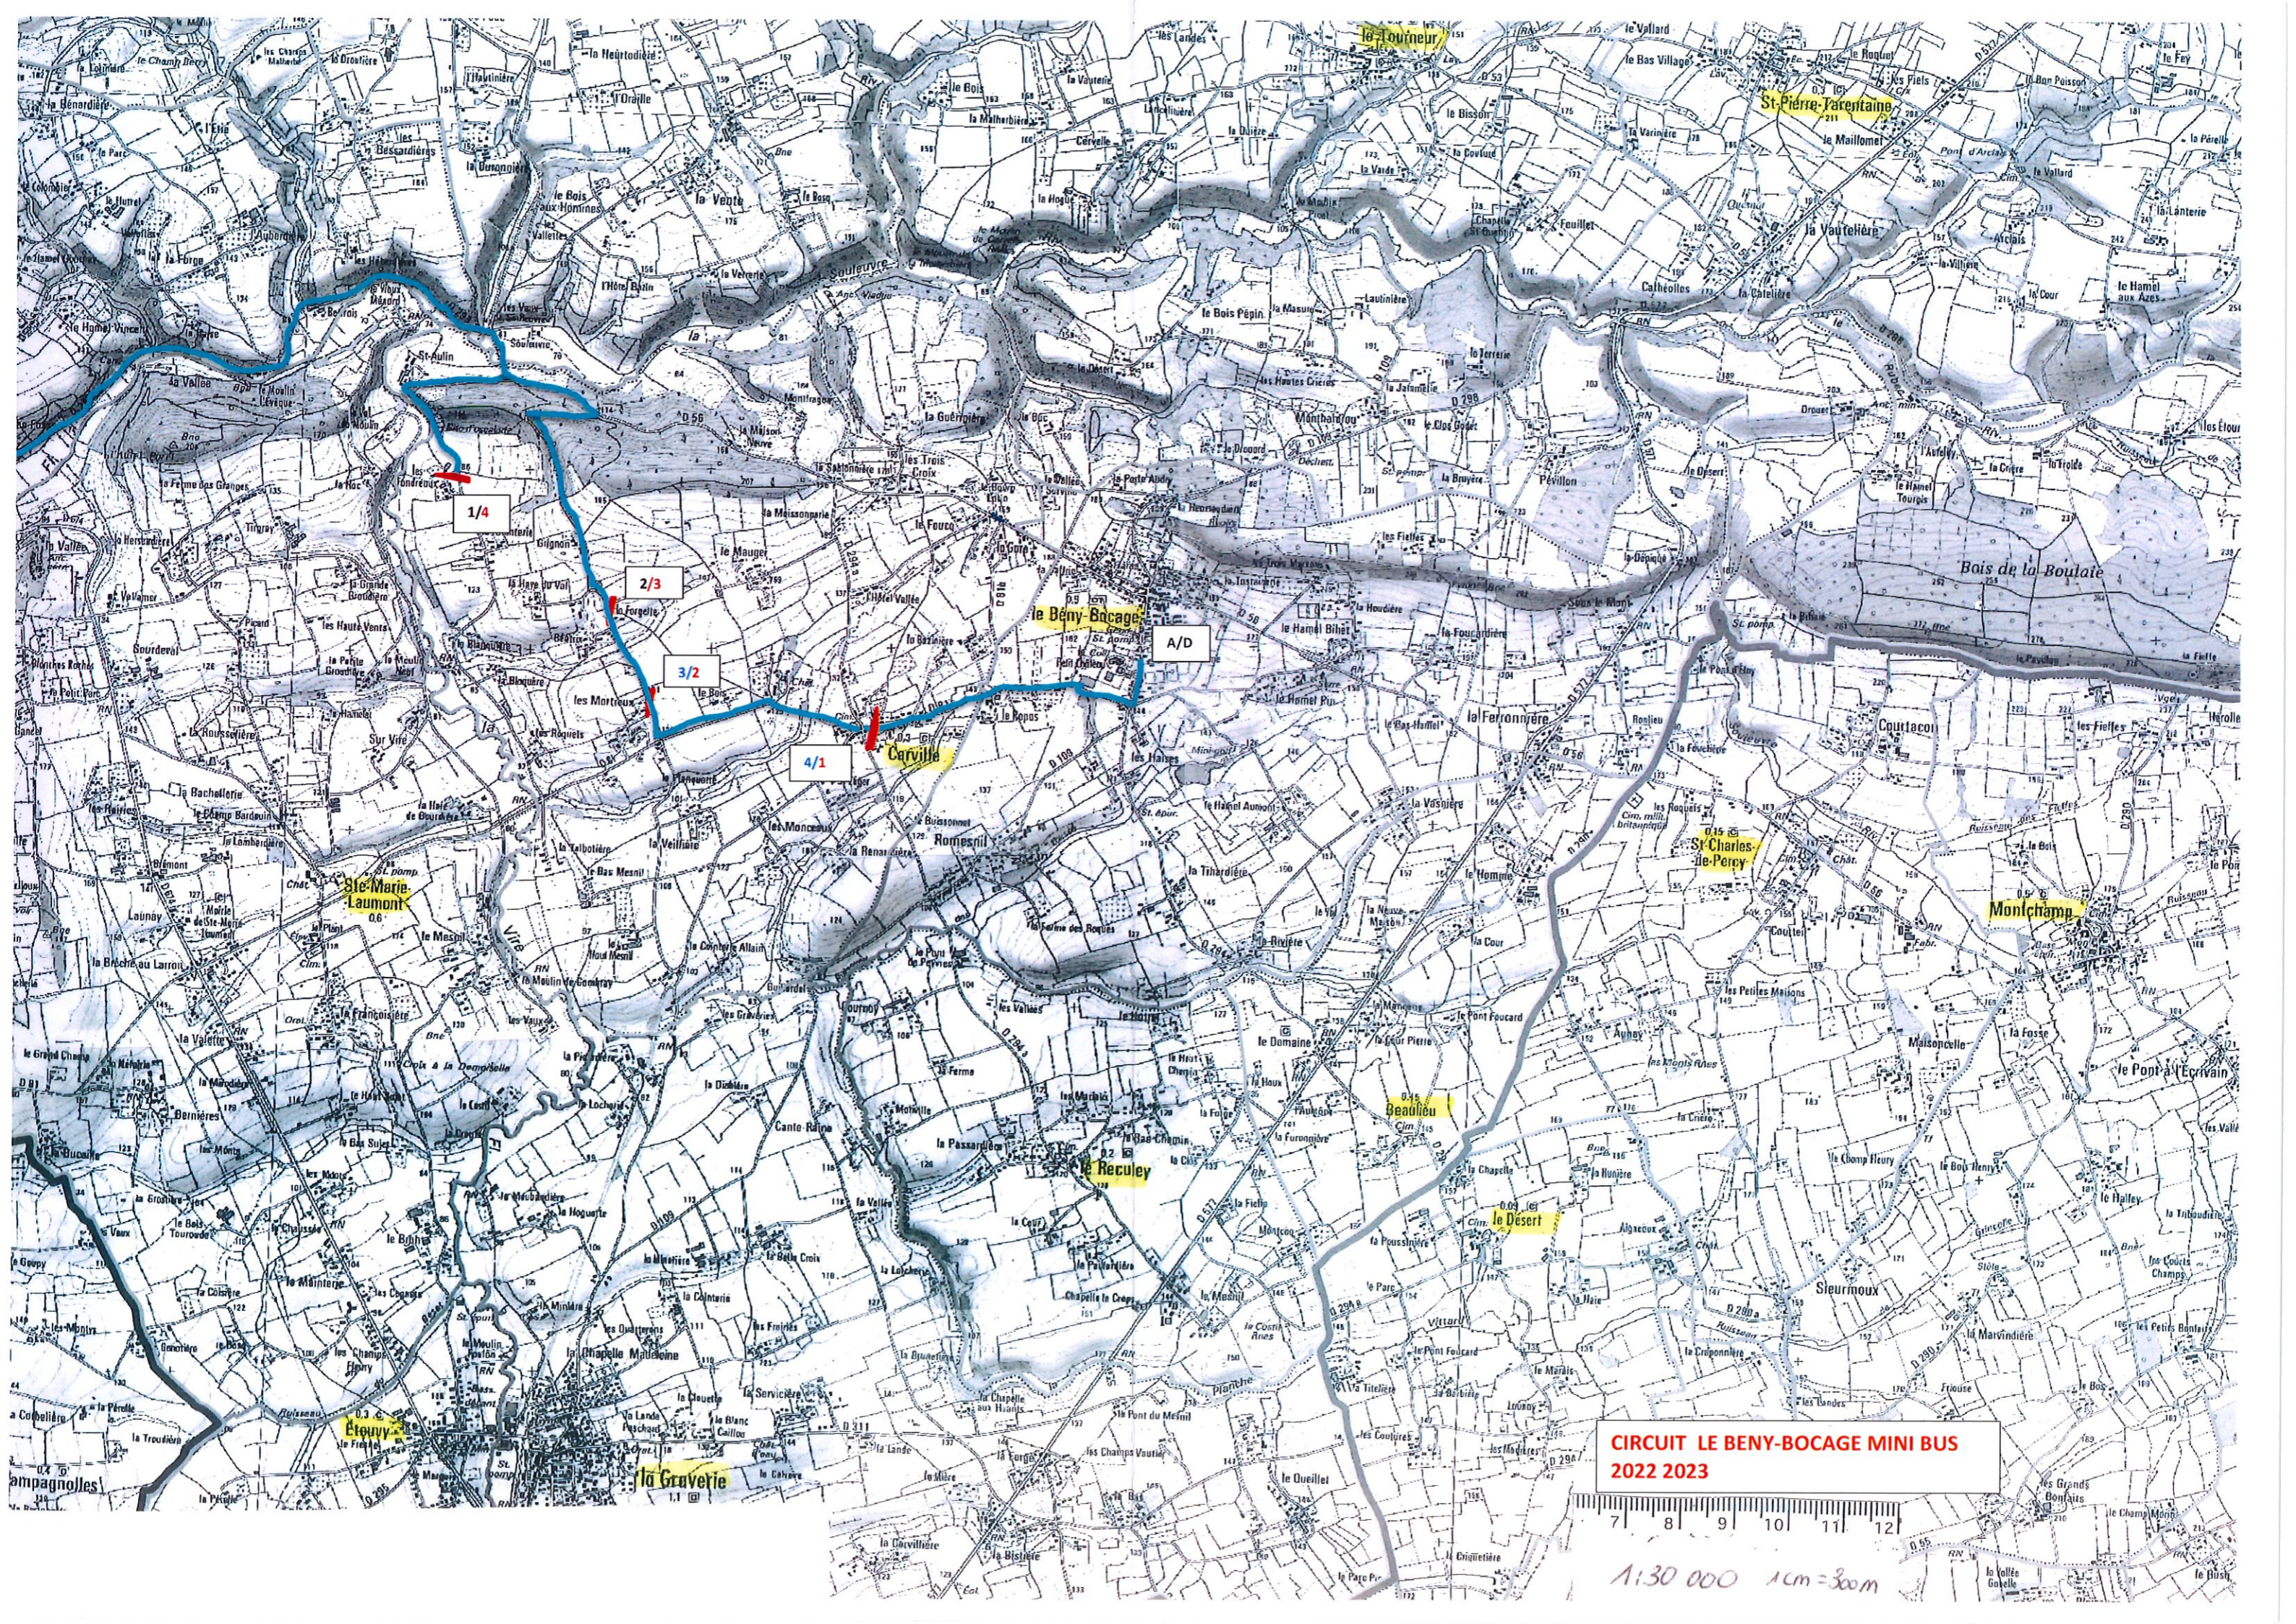

Horaire approximatif, merci d'être à l'arrêt 5 minutes avant l'heure de passage du bus.

**CIRCUIT 405**

VALIDE LE 18/08/2022

GROUPE SCOLAIRE

**BENY BOCAGE****2022/2023**

Chauffeur : NORMANDIE TOURISME tel 02 33 64 97 98

Délégué du circuit : LEPETIT SANDRINE 0231686318

N°d'arrêt	Horaires		Lieu-dit de l'arrêt	Commune		
	ALLER	RETOUR				
	7H50		ECOLE	LE BENY BOCAGE		
<b>1</b>	7h57	<b>1</b>	LE BOURG LOTIN	CARVILLE		
<b>2</b>	8h07	<b>2</b>	Romesnil	LE BENY BOCAGE	3	
<b>3</b>	8h12	<b>3</b>	LE HAMEL PIN	LE BENY BOCAGE	1	
<b>4</b>	8h15	<b>4</b>	LA FERRONNIERE (D56)	LE BENY BOCAGE	1	
<b>5</b>	8h17	<b>5</b>	LE HOME	BEAULIEU		
<b>6</b>	8h20	<b>6</b>	LA MONNERIE MAIRIE	BEAULIEU	2	
<b>7</b>	8h23	<b>7</b>	LE HAUT CHEMIN (au rond point)	LE BENY BOCAGE	1	
<b>8</b>	8h25	<b>8</b>	LA MONNERIE (mairie)	BEAULIEU	0	
<b>9</b>	8h26	<b>9</b>	LA FERRONNIERE GARAGE	LE BENY BOCAGE		
<b>10</b>	8h28	<b>10</b>	LA FOUCARDIERE	LE BENY BOCAGE	0	
<b>11</b>	8h31	<b>11</b>	LES FIEFFES	LE BENY BOCAGE	1	
<b>12</b>	8h31	<b>12</b>	PEVILLON	LE BENY BOCAGE	0	
<b>13</b>	8h37	<b>13</b>	LA FERRONNIERE (D577 Caen-Vire)	LE BENY BOCAGE	1	
	8h45		Groupe Scolaire	BENY BOCAGE		
					10	

Horaire approximatif, merci d'être à l'arrêt 5 minutes avant l'heure de passage du bus.

1/4

2/3

3/2

4/1

le Bénv-Bocage

A/D

Carville

St-Marie-Laumont  
0.6

St-Charles-de-Peroy  
0.15

Monchamps

Beaulieu  
0.15

le Desert  
0.09

le Reculey  
0.2

Érouvy  
0.3

la Graverie  
1.1