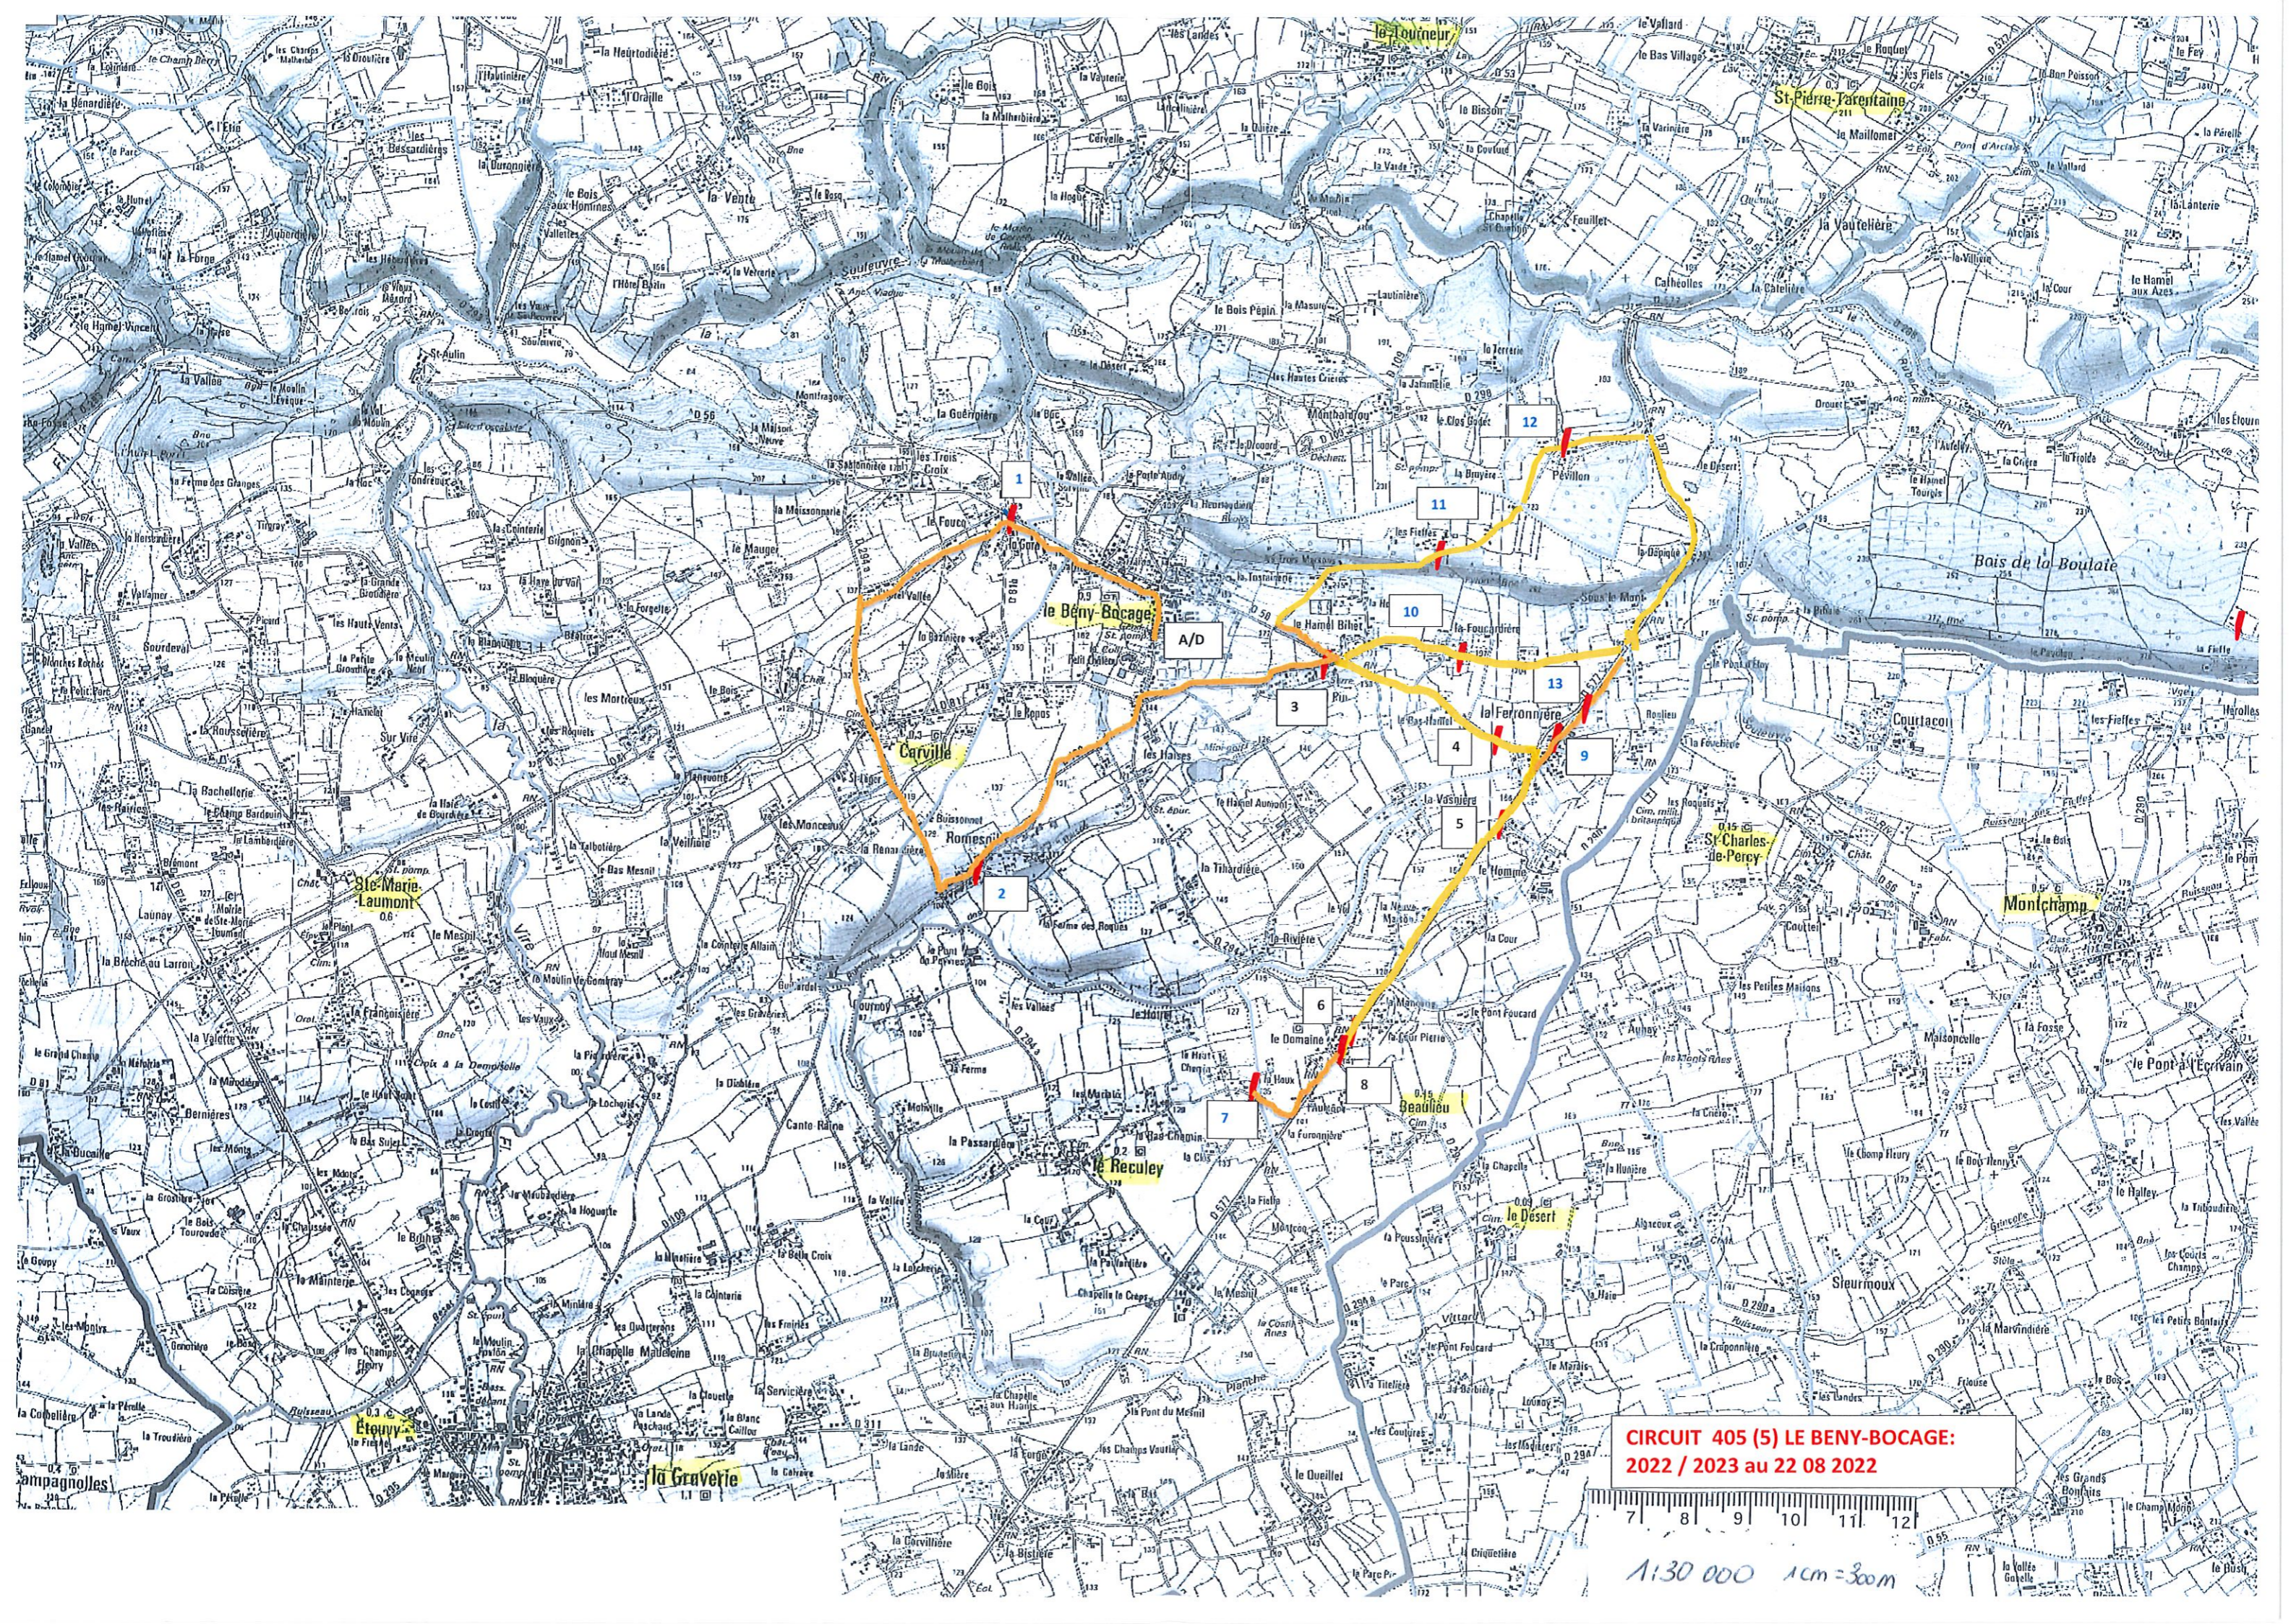

Délégué du circuit : LEPETIT SANDRINE 0231686318

N°d'arrêt	Horaires		Lieu-dit de l'arrêt	Commune		
	ALLER	RETOUR				
	7H50		ECOLE	LE BENY BOCAGE		
<b>1</b>	7h57	<b>1</b>	LE BOURG LOTIN	CARVILLE		
<b>2</b>	8h07	<b>2</b>	Romesnil	LE BENY BOCAGE	3	
<b>3</b>	8h12	<b>3</b>	LE HAMEL PIN	LE BENY BOCAGE	1	
<b>4</b>	8h15	<b>4</b>	LA FERRONNIERE (D56)	LE BENY BOCAGE	1	
<b>5</b>	8h17	<b>5</b>	LE HOME	BEAULIEU		
<b>6</b>	8h20	<b>6</b>	LA MONNERIE MAIRIE	BEAULIEU	2	
<b>7</b>	8h23	<b>7</b>	LE HAUT CHEMIN (au rond point)	LE BENY BOCAGE	1	
<b>8</b>	8h25	<b>8</b>	LA MONNERIE (mairie)	BEAULIEU	0	
<b>9</b>	8h26	<b>9</b>	LA FERRONNIERE GARAGE	LE BENY BOCAGE		
<b>10</b>	8h28	<b>10</b>	LA FOUCARDIERE	LE BENY BOCAGE	0	
<b>11</b>	8h31	<b>11</b>	LES FIEFFES	LE BENY BOCAGE	1	
<b>12</b>	8h31	<b>12</b>	PEVILLON	LE BENY BOCAGE	0	
<b>13</b>	8h37	<b>13</b>	LA FERRONNIERE (D577 Caen-Vire)	LE BENY BOCAGE	1	
	8h45		Groupe Scolaire	BENY BOCAGE		
					10	

Horaire approximatif, merci d'être à l'arrêt 5 minutes avant l'heure de passage du bus.

1/4

2/3

3/2

4/1

le Bénv-Bocage

A/D

Carville

St-Marie-Laumont  
0.6

St-Charles-de-Peroy  
0.15

Monchamps

Beaulieu  
0.15

le Desert  
0.09

le Reculey  
0.2

Érouvy  
0.3

la Graverie  
1.1

**CIRCUIT LE BENY-BOCAGE MINI BUS  
2022 2023**

1:30 000 1cm = 300m

**CIRCUIT 405 (5) LE BENY-BOCAGE:**  
2022 / 2023 au 22 08 2022

1:30 000 1cm = 300m