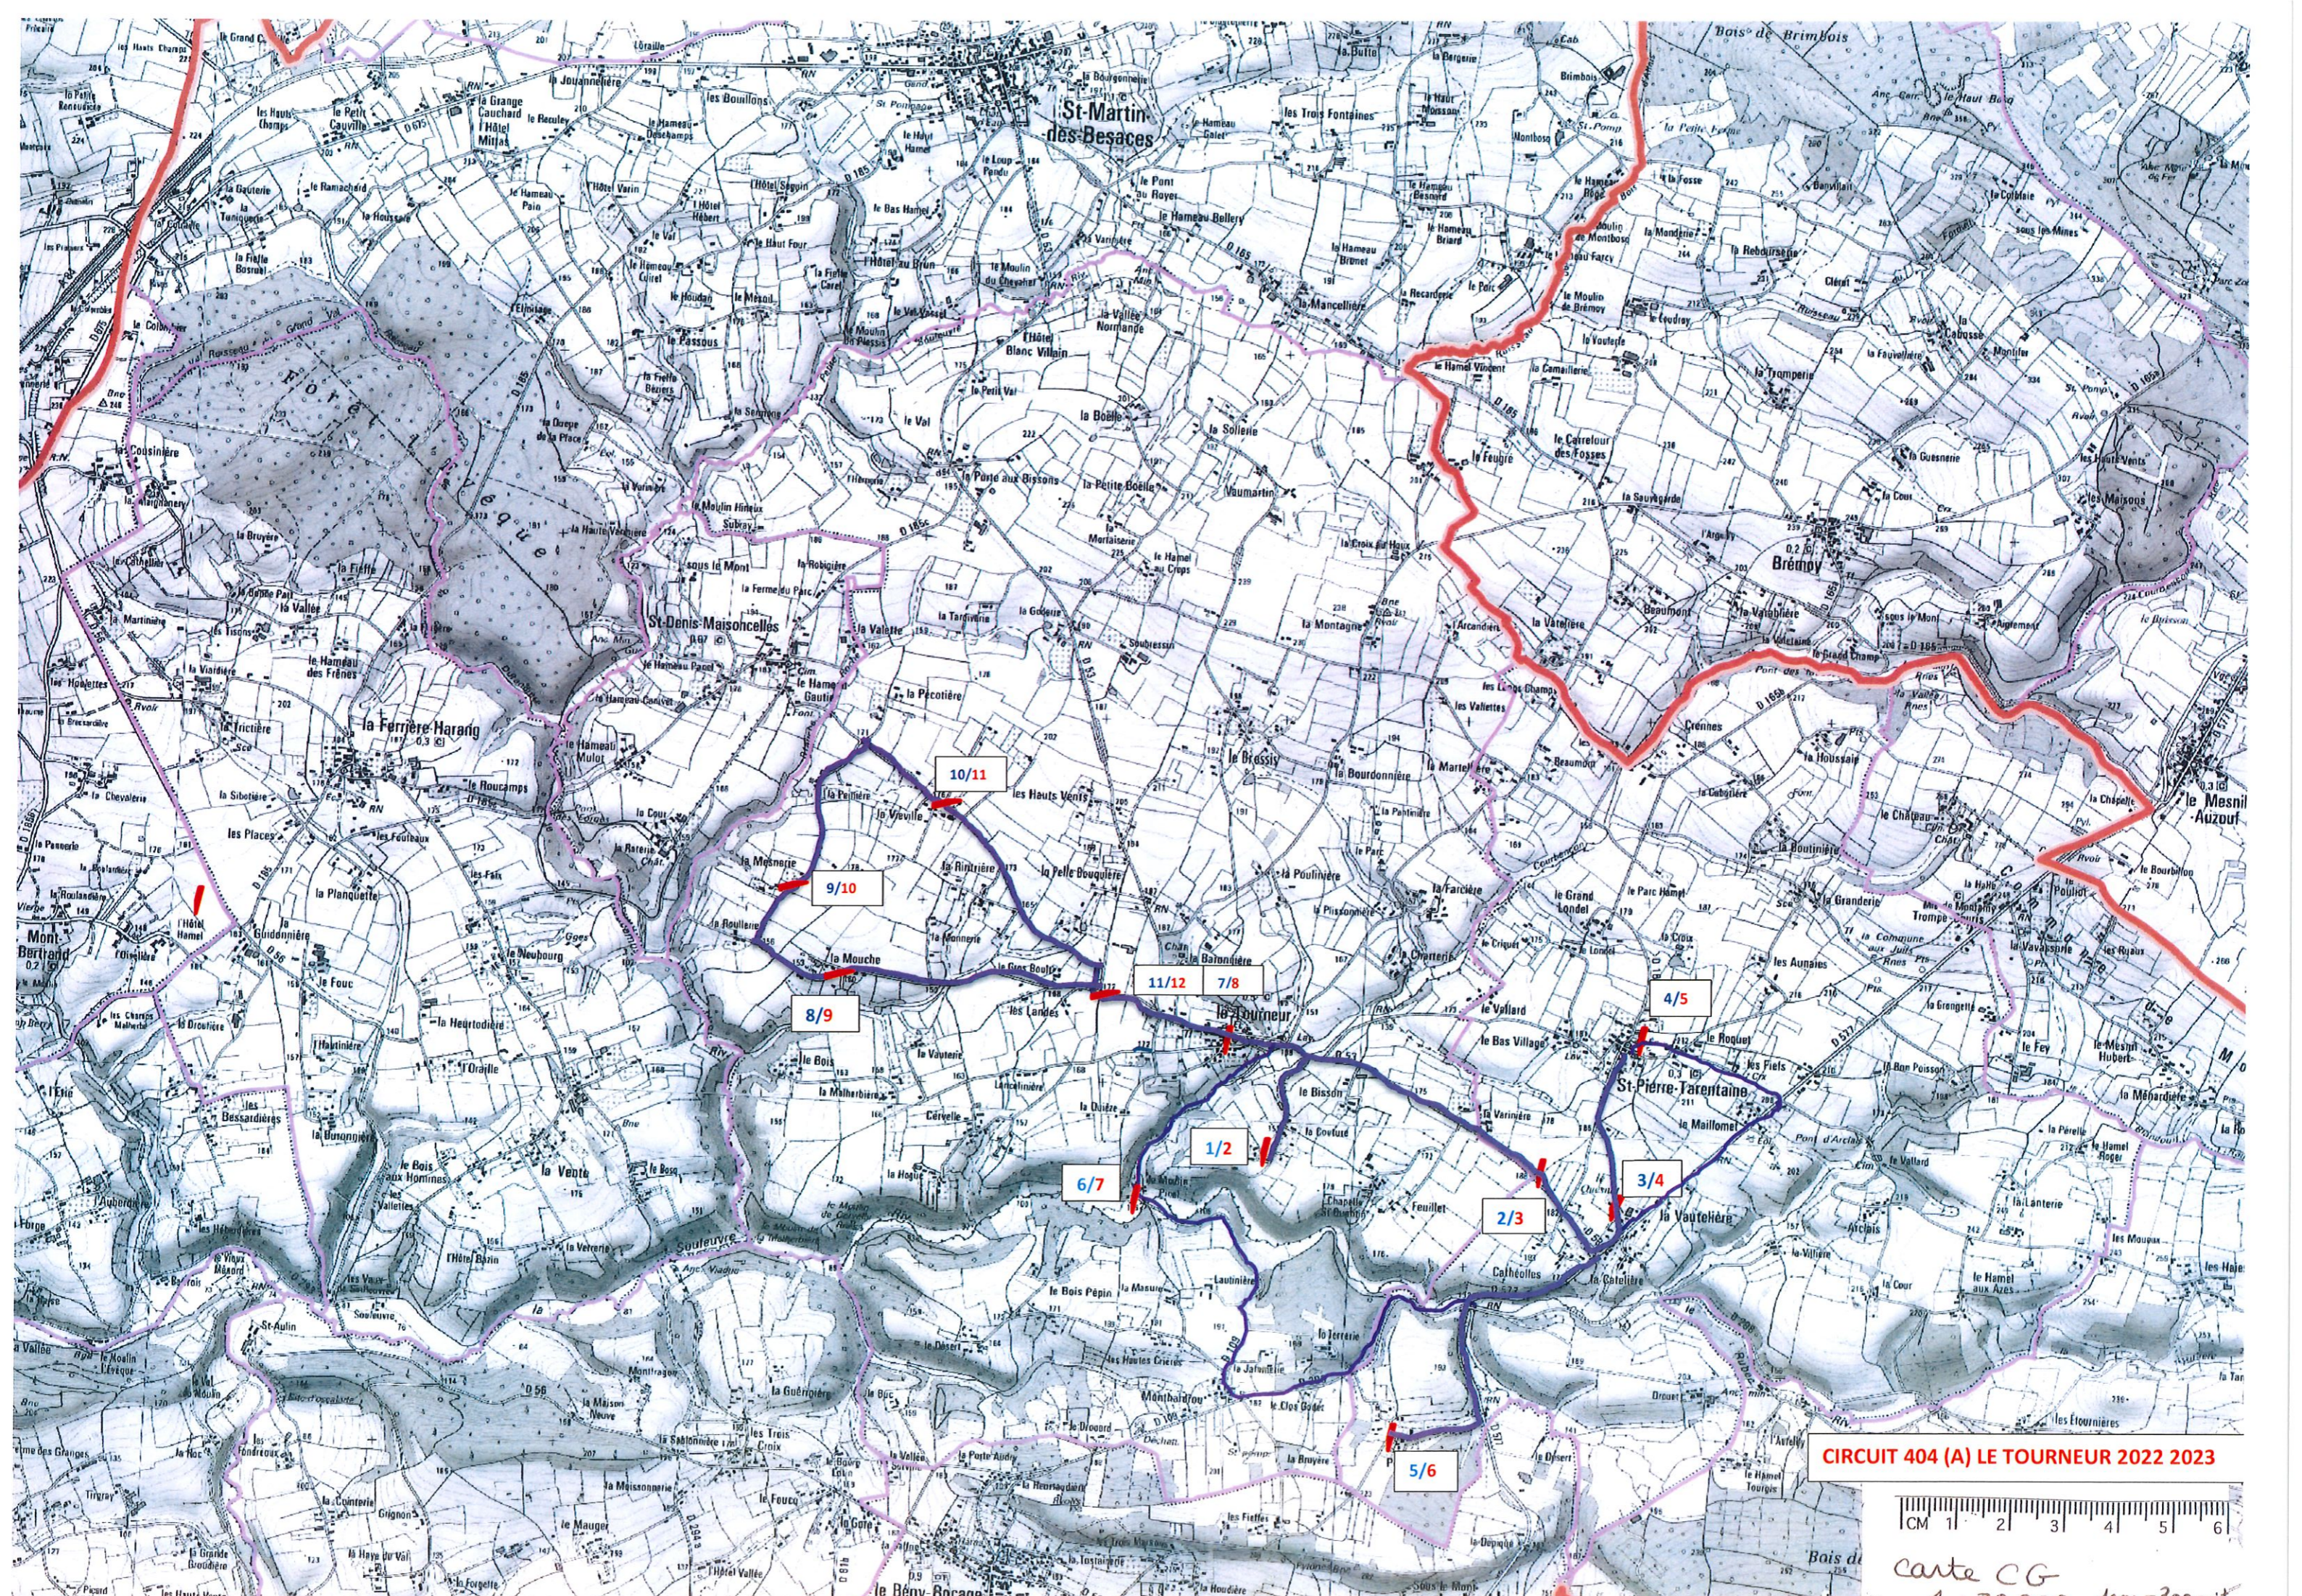

GROUPE SCOLAIRE LE TOURNEUR

2022/2023

Transporteur : MAYEN'VOYAGES tel 02 43 04 27 90

Délégué du circuit : DELIQUAIRE REGIS 06 37 34 28 25

Autocar de 63 Places

N°de arrêt	Horaires			Lieu-dit	Commune		
	ALLER		RETOUR				
D	7H59	1	17H31	ECOLE	LE TOURNEUR		
1	8h04	2	17h40	La Varde	LE TOURNEUR	2	
2	8h08	3	17h44	Cathéolles de haut	ST PIERRE TARENTEINE		
3	8h10	4	17h47	La Vautelière	ST PIERRE TARENTEINE	1	
4	8h12	5	17h50	Le Bourg	ST PIERRE TARENTEINE	1	
5	8h19	6	17h57	Pévillon	ST PIERRE TARENTEINE	5	
6	8h27	7	18h05	Le Moulin Pinel	LE TOURNEUR	1	
7	8h30	8	18h08	Place de Le Tourneur	LE TOURNEUR	7	
8	8h34	9	18h11	La Mouche	LE TOURNEUR		
9	8h36	10	18h13	La Mesnerie	LE TOURNEUR		
10	8h40	11	18h17	Rinrière	LE TOURNEUR	1	
11	8h50	12	18h20	Groupe Scolaire	LE TOURNEUR		
1	7h45			Le Collège	BENY BOCAGE		
						18	

N°de	Horaires				Lieu-dit	Commune		
	arrêt	ALLER		RETOUR				
1	7h55	1	17H30	1	ECOLE	LE TOURNEUR		
3	8h04	2	17H41	2	La Lanterie	ST PIERRE TARENTEINE	2	
4	8h06	3	17H43	3	Les Moueux	ST PIERRE TARENTEINE	4	
5	8h10	4	17H47	4	Place de la Mairie	MONTCHAU V ET	5	
6	8h15	5	17H52	5	Le Loge Cauvette	MONTAMY	1	
7	8h18	6	17H55	6	La Ménardiè re	MONTAMY	3	
8	8h20	7	17H56	7	Le Mesnil Hubert	MONTAMY	1	
9	8h21	8	17H57	8	Les Ruaux	MONTAMY	4	
	8h32	9	18h09	9	La Plissonni ère	LE TOURNEUR	1	
10	8h45	10	18H15	10	Groupe Scolaire Le College	LE TOURNEUR BENY BOCAGE		
arrêt							21	

Horaire approximatif, merci d'être à l'arrêt 5 minutes avant l'heure de passage du bus.

CIRCUIT 404 (A) LE TOURNEUR 2022 2023

carte CG
1 : 30 000 1cm = 300m

[Attirez l'attention du lecteur avec une citation du document ou utilisez cet espace pour mettre en valeur un point clé. Pour placer cette zone de texte n'importe où sur la page, faites-la simplement glisser.]

**CIRCUIT 406 (10) LE TOURNEUR 2022 2023 au
18 08 2022**

carte CG
1 : 30 000 1cm=300m