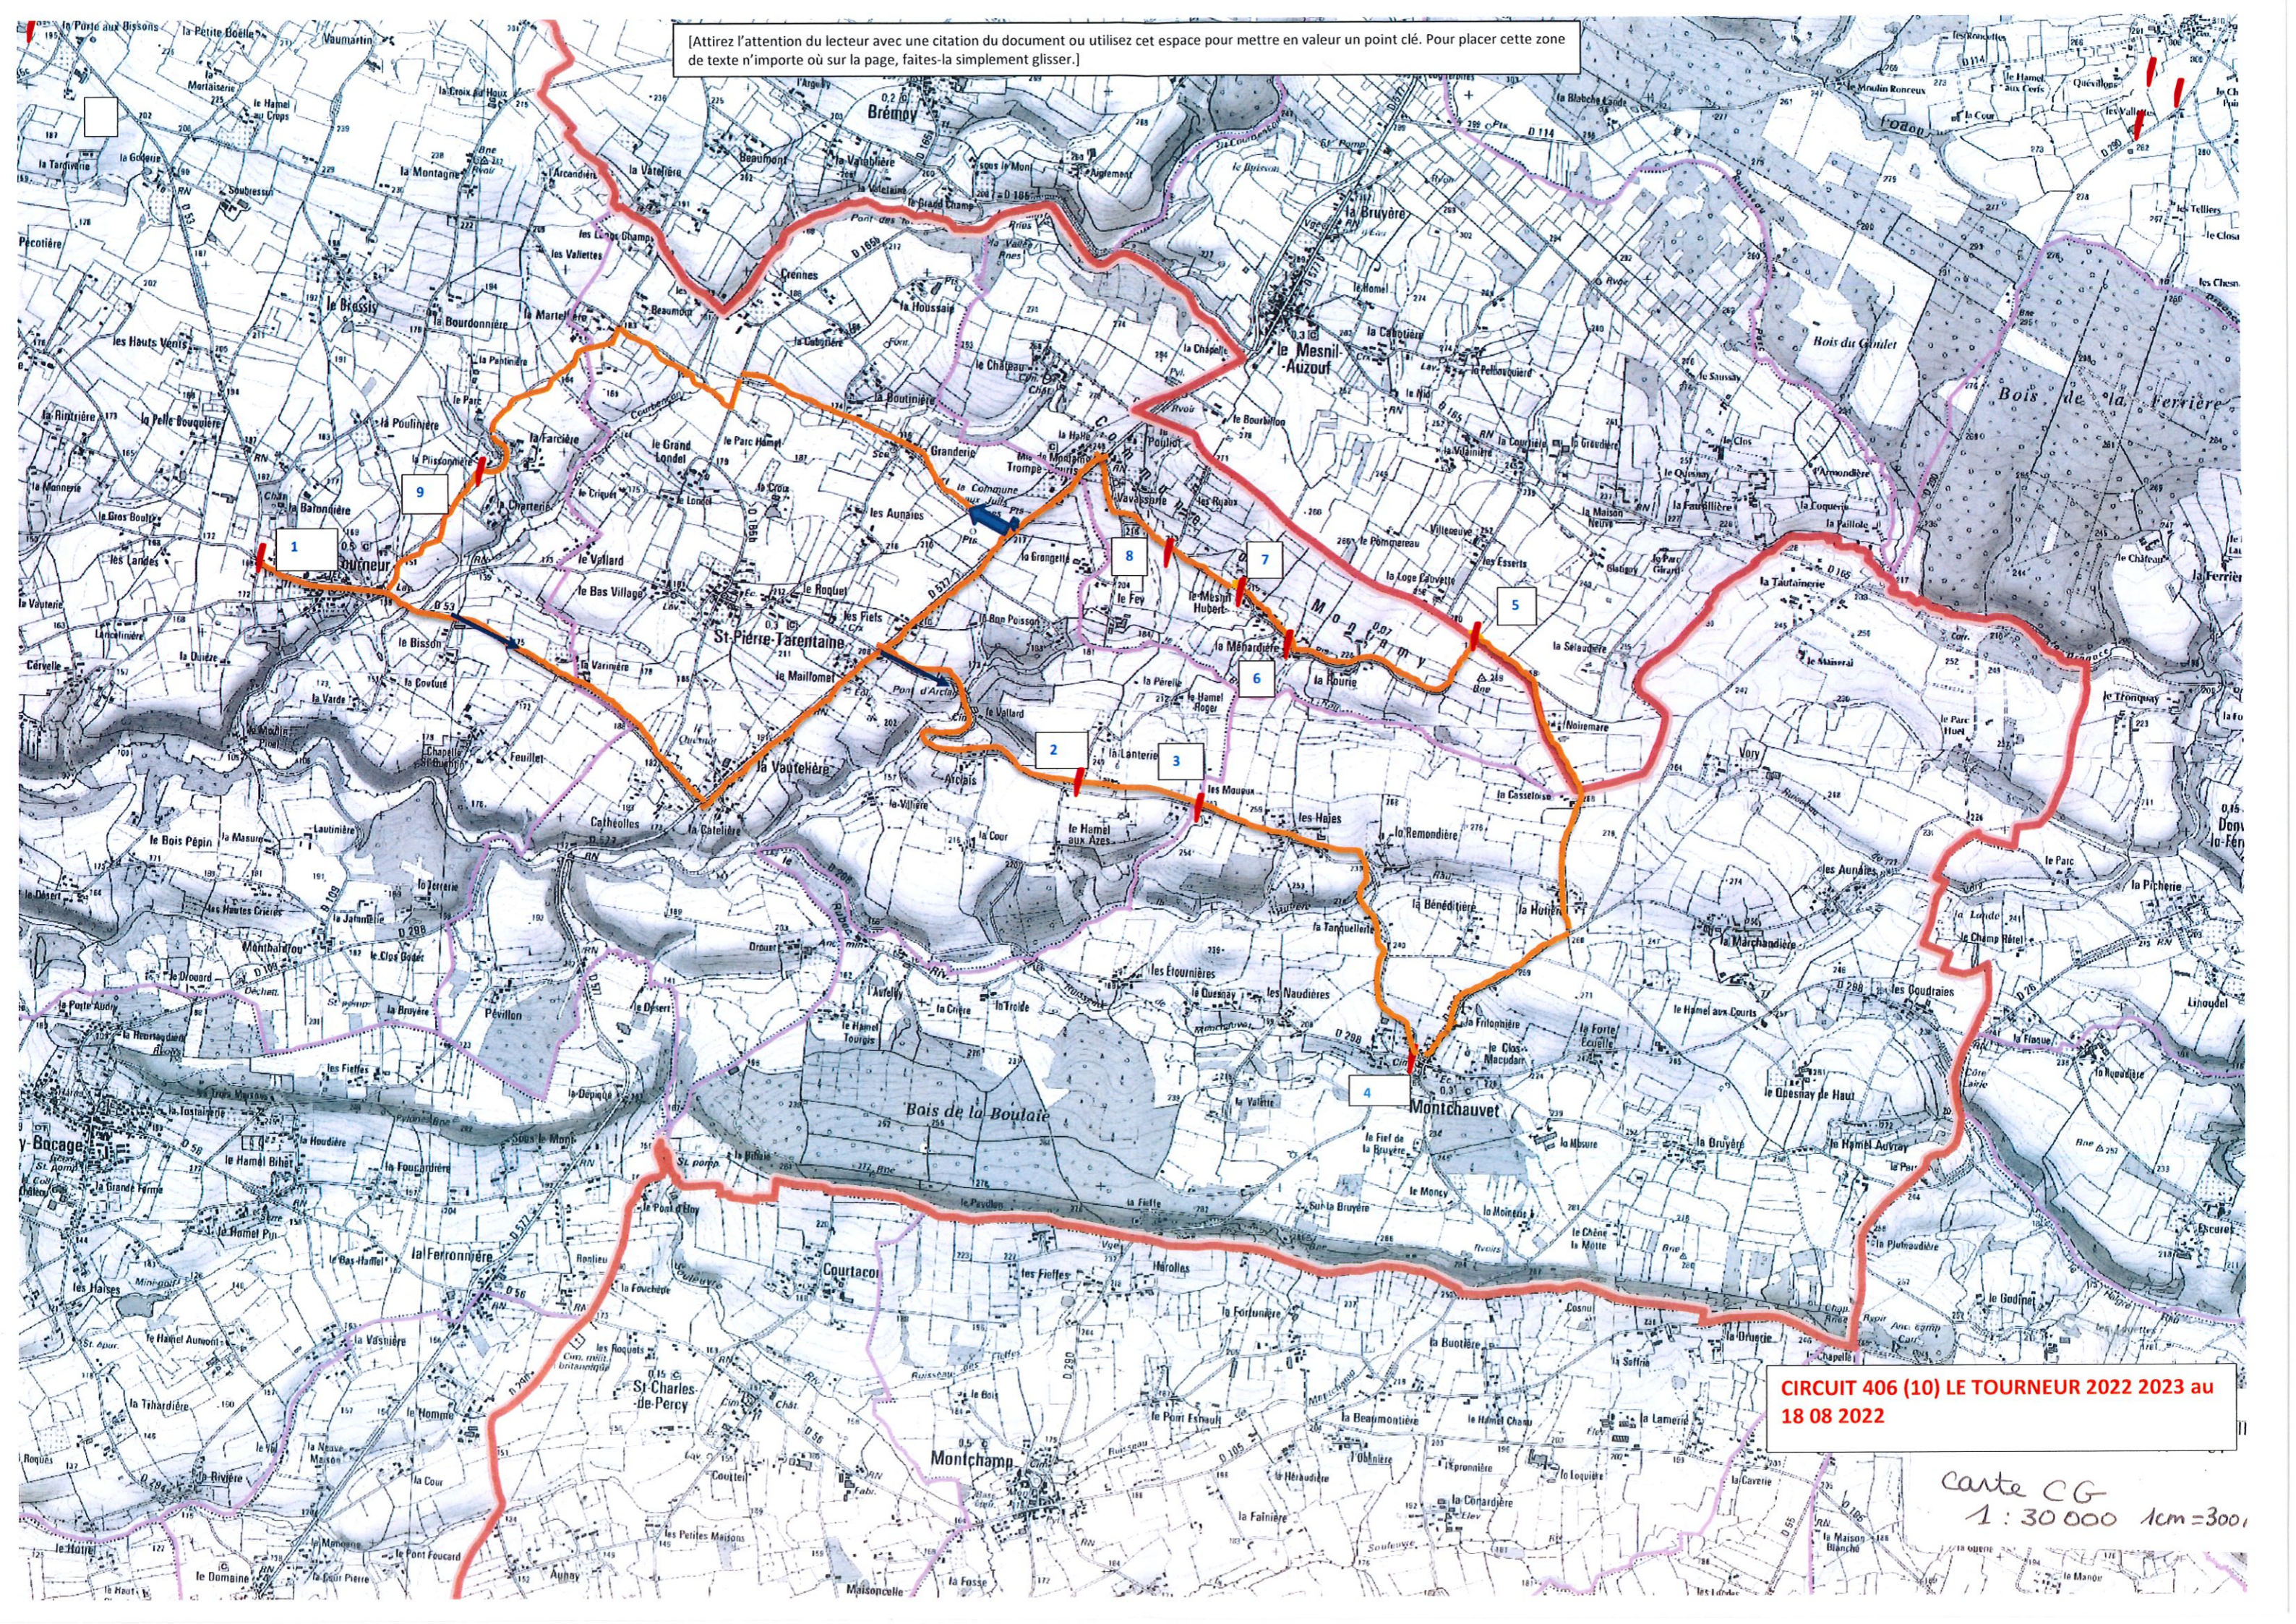

GROUPE SCOLAIRE LE TOURNEUR

2022/2023

Transporteur : MAYEN'VOYAGES tel 02 43 04 27 90

Délégué du circuit : DELIQUAIRE REGIS 06 37 34 28 25

Autocar de 63 Places

N°de arrêt	Horaires			Lieu-dit	Commune		
	ALLER		RETOUR				
D	7H59	1	17H31	ECOLE	LE TOURNEUR		
1	8h04	2	17h40	La Varde	LE TOURNEUR	2	
2	8h08	3	17h44	Cathéolles de haut	ST PIERRE TARENTEINE		
3	8h10	4	17h47	La Vautelière	ST PIERRE TARENTEINE	1	
4	8h12	5	17h50	Le Bourg	ST PIERRE TARENTEINE	1	
5	8h19	6	17h57	Pévillon	ST PIERRE TARENTEINE	5	
6	8h27	7	18h05	Le Moulin Pinel	LE TOURNEUR	1	
7	8h30	8	18h08	Place de Le Tourneur	LE TOURNEUR	7	
8	8h34	9	18h11	La Mouche	LE TOURNEUR		
9	8h36	10	18h13	La Mesnerie	LE TOURNEUR		
10	8h40	11	18h17	Rinrière	LE TOURNEUR	1	
11	8h50	12	18h20	Groupe Scolaire	LE TOURNEUR		
1	7h45			Le Collège	BENY BOCAGE		
						18	

N°de	Horaires				Lieu-dit	Commune		
	arrêt	ALLER		RETOUR				
1	7h55	1	17H30	1	ECOLE	LE TOURNEUR		
3	8h04	2	17H41	2	La Lanterie	ST PIERRE TARENTEINE	2	
4	8h06	3	17H43	3	Les Moueux	ST PIERRE TARENTEINE	4	
5	8h10	4	17H47	4	Place de la Mairie	MONTCHAU V ET	5	
6	8h15	5	17H52	5	Le Loge Cauvette	MONTAMY	1	
7	8h18	6	17H55	6	La Ménardiè re	MONTAMY	3	
8	8h20	7	17H56	7	Le Mesnil Hubert	MONTAMY	1	
9	8h21	8	17H57	8	Les Ruaux	MONTAMY	4	
	8h32	9	18h09	9	La Plissonni ère	LE TOURNEUR	1	
10	8h45	10	18H15	10	Groupe Scolaire Le College	LE TOURNEUR BENY BOCAGE		
arrêt							21	

Horaire approximatif, merci d'être à l'arrêt 5 minutes avant l'heure de passage du bus.

CIRCUIT 404 (A) LE TOURNEUR 2022 2023

carte CG
1 : 30 000 1cm = 300m

[Attirez l'attention du lecteur avec une citation du document ou utilisez cet espace pour mettre en valeur un point clé. Pour placer cette zone de texte n'importe où sur la page, faites-la simplement glisser.]

**CIRCUIT 406 (10) LE TOURNEUR 2022 2023 au
18 08 2022**

carte CG
1 : 30 000 1cm=300m