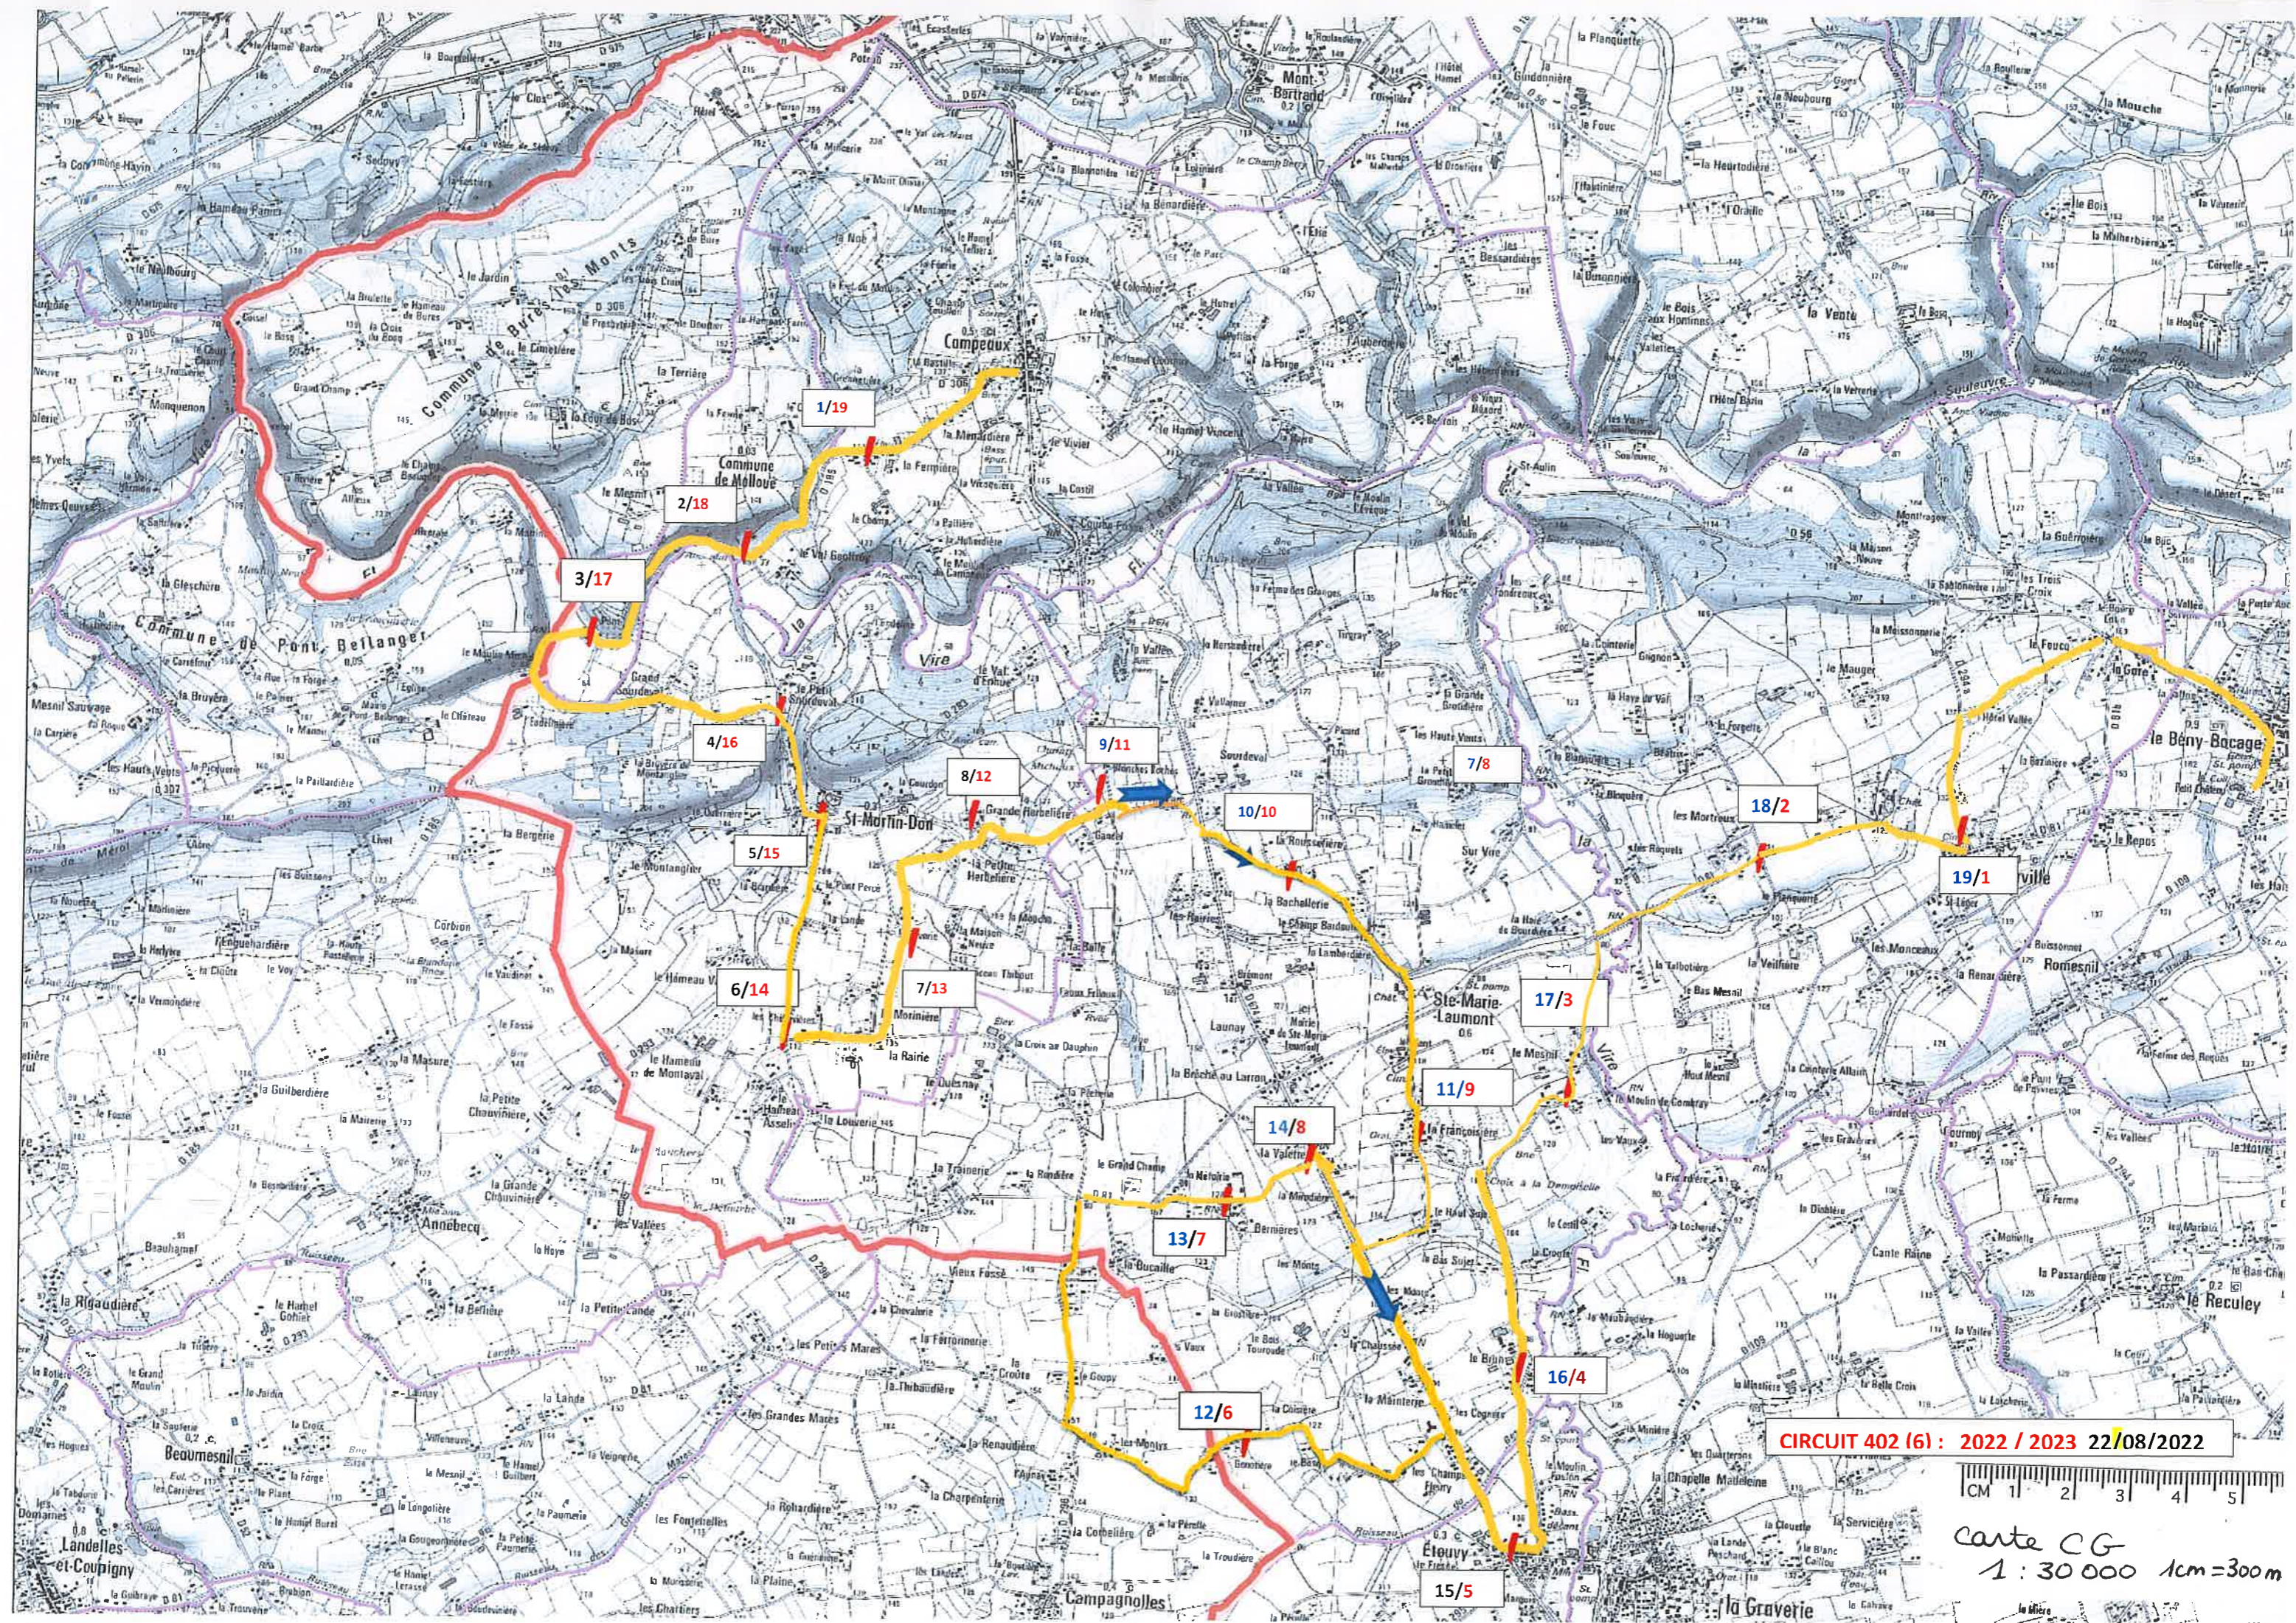

ALLER ET RETOUR

2022/2023

CIRCUIT N°402 (n°6)

COLLEGE DU VAL DE SOULEUVRE

Transporteur : MAYEN'VOYAGES tel 02 43 04 27 90

N° de l'arrêt	Horaires				mercredi	Lieu-dit de l'arrêt	Commune	
	ALLER		RETOUR					
1	6h43	19	17H05	19	13h07	La Fermière	CAMPEAUX	1
2	6h45	18	17H02	18	13h05	Le Val Geffroy	CAMPEAUX	1
3	6h47	17	17H00	17	13h03	Le Pont	MALLOUE	3
4	6h51	16	16H58	16	12h59	Le Petit Sourdeval	SAINT MARTIN DON	
5	6h52	15	16H56	15	12h57	Le Bourg	SAINT MARTIN DON	1
6	6h55	14	16H54	14	12h54	Chenevières	ST MARTIN DON	1
7	6h57	13	16H52	13	12h52	La Faverie	ST MARTIN DON	2
8	6h59	12	16H50	12	12h50	La Grande Herbellière	ST MARTIN DON	2
9	7h01	11	16H48	11	12h48	Champs Michaux	STE MARIE LAUMONT	2
10	7h05	10	16H46	10	12h44	La Rousselière	STE MARIE LAUMONT	1
11	7h08	9	16H42	9	12h41	La Françoisière	STE MARIE LAUMONT	9
12	7h15	6	16H32	6	12h26	La Génotière	STE MARIE LAUMONT	1
13	7h22	7	16H39	7	12h36	Bernières	STE MARIE LAUMONT	
14	7h23	8	16H40	8	12h37	Carrefour D674/BERNIERES	STE MARIE LAUMONT	4
15	7h28	5	16H30	5	12h22	Place R Maupas (le matin) arrêt bus Mairie (le soir)	ETOUVY	6
16	7h32	4	16H27	4	12h18	Le Brun	STE MARIE LAUMONT	
17	7h35	3	16H25	3	12h15	Le Mesnil	STE MARIE LAUMONT	3
18	7h38	2	16H21	2	12h12	LES MORTREUX	CARVILLE	4
19	7h41	1	16H19	1	12h09	L'ABRI BUS	CARVILLE	4
arrêt	7h45		16H15		12h05	LE PARKING COLLEGE	LE BENY BOCAGE	45

Horaire approximatif, merci d'être à l'arrêt 5 minutes avant l'heure de

- 1/19
- 2/18
- 3/17
- 4/16
- 5/15
- 6/14
- 7/13
- 8/12
- 9/11
- 10/10
- 11/9
- 12/6
- 13/7
- 14/8
- 15/5
- 16/4
- 17/3
- 18/2
- 19/1

CIRCUIT 402 (6) : 2022 / 2023 22/08/2022

carte CG
1 : 30 000 1cm=300m