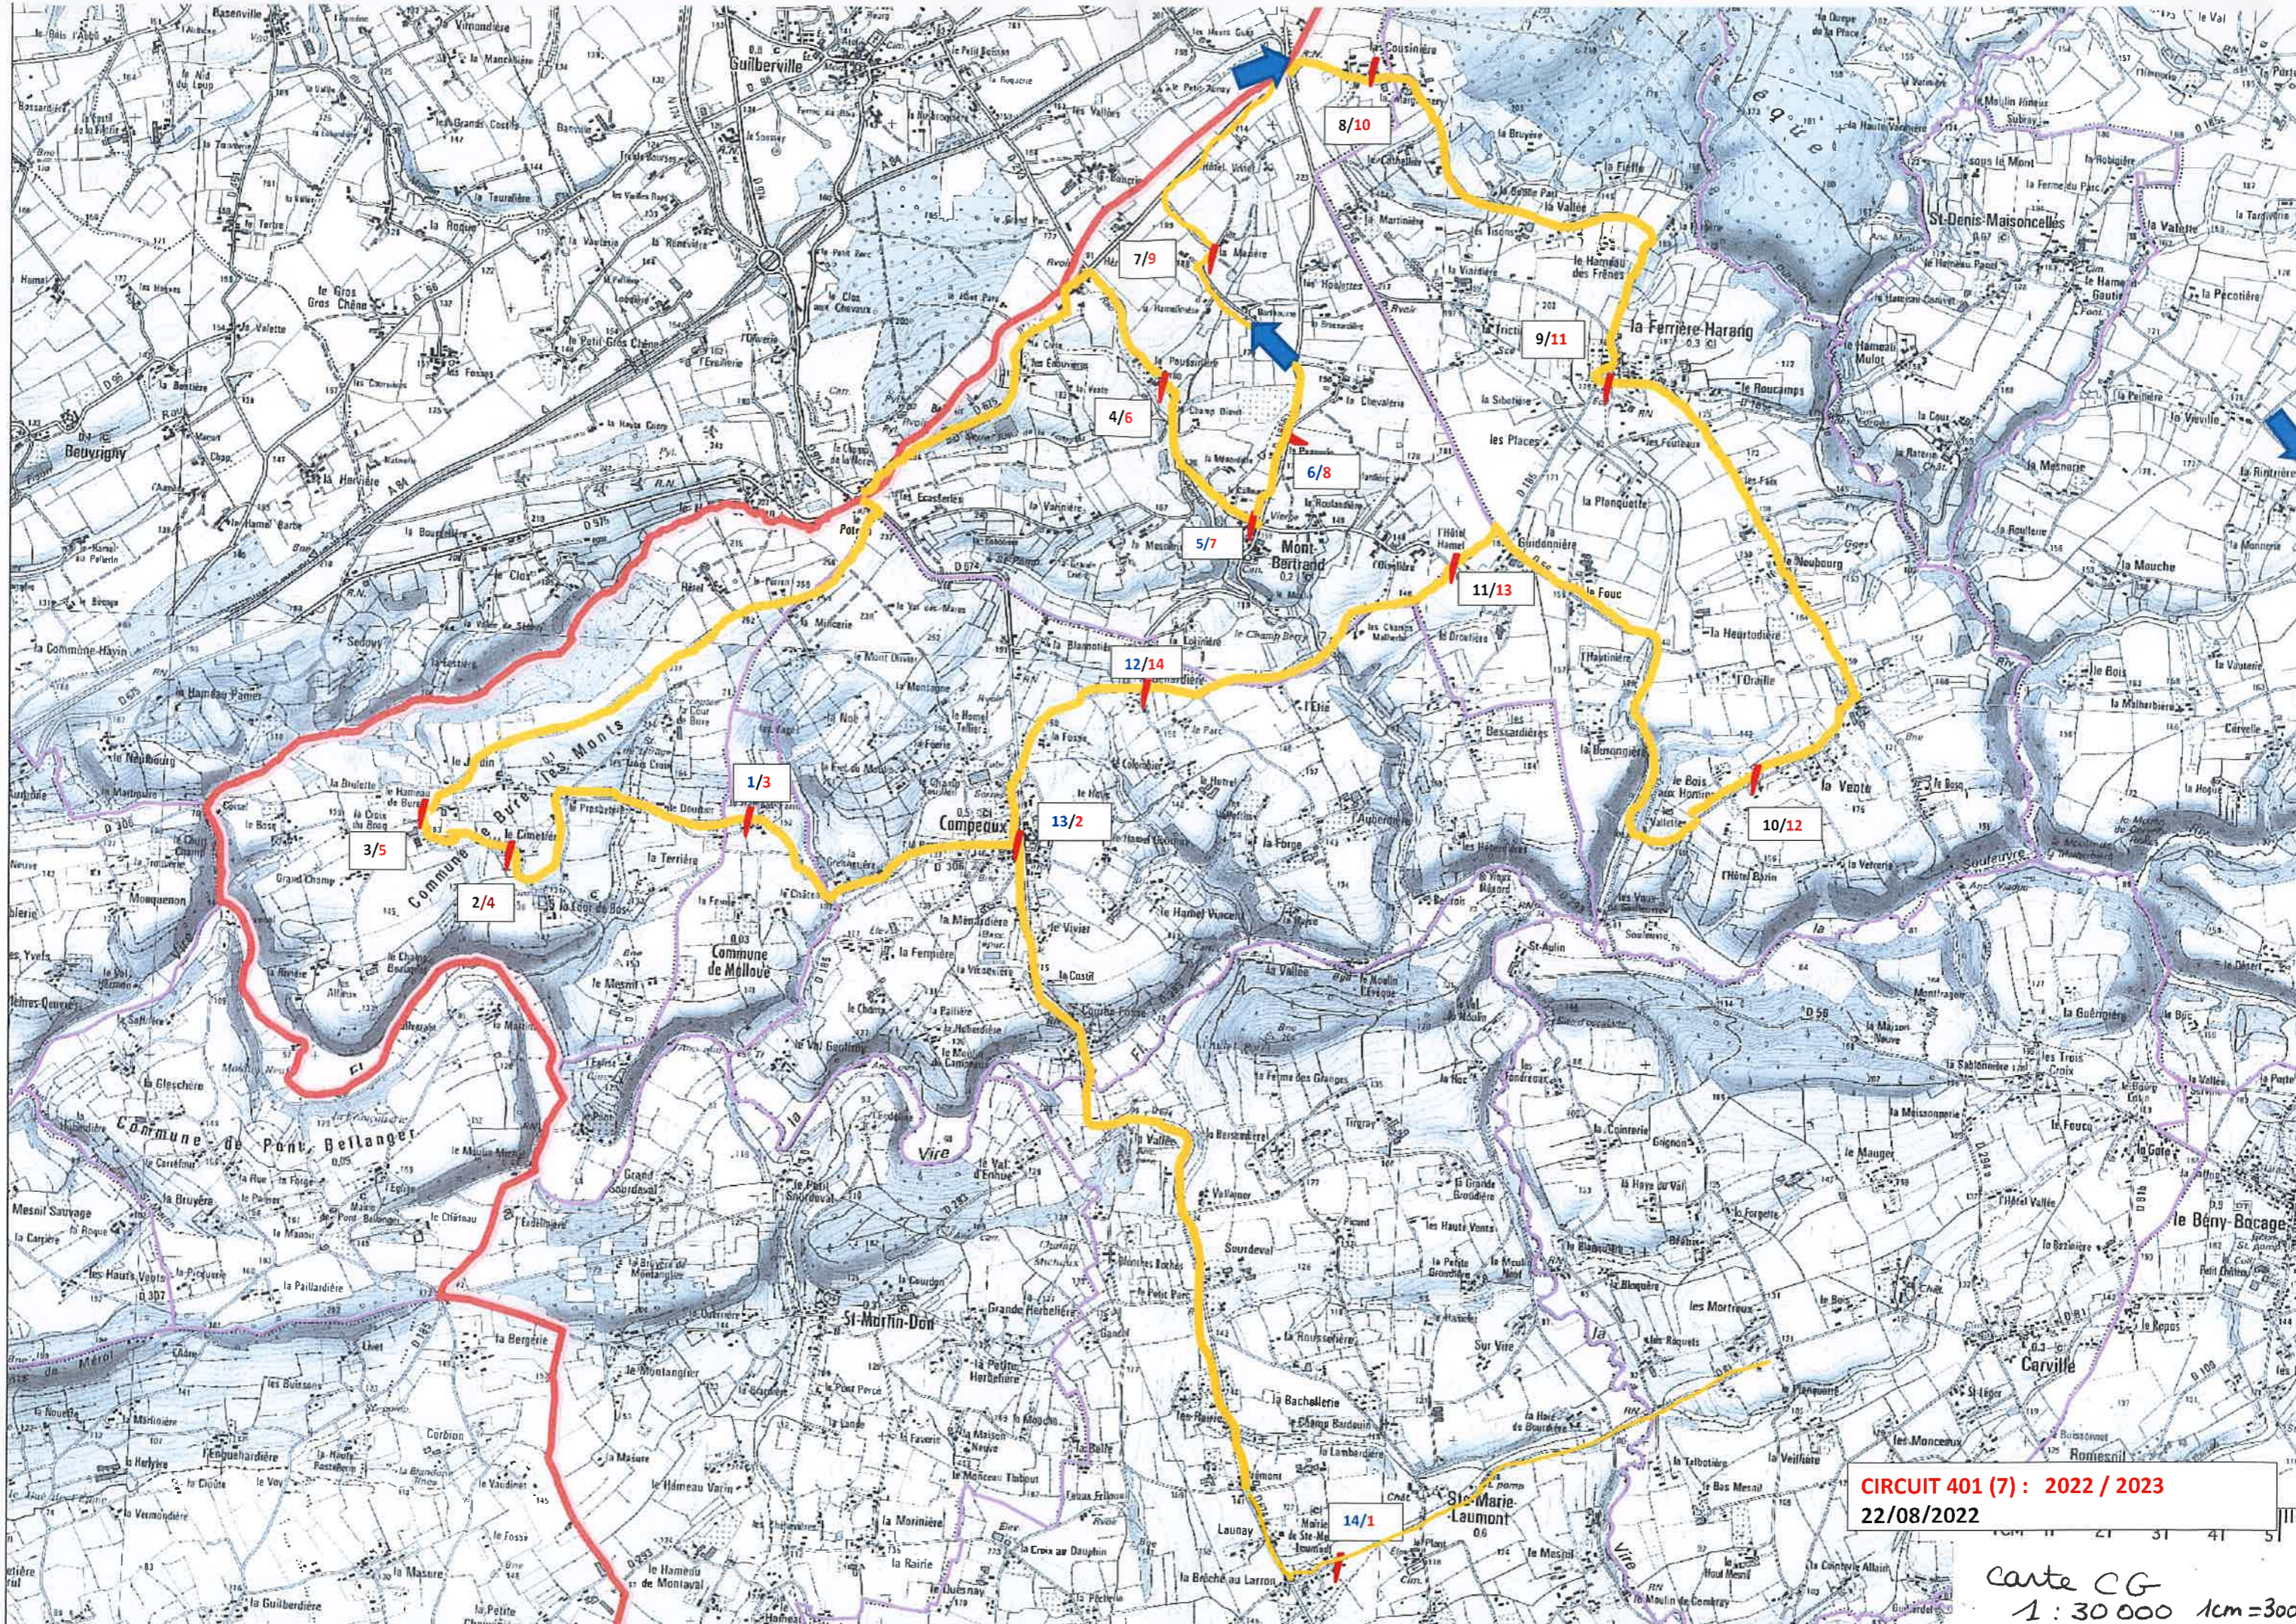

ALLER ET RETOUR

2022/2023

CIRCUIT N°401 (n°7)

COLLEGE DU VAL DE SOULEUVRE

Transporteur : LES CARS BOUTIN tel:02 33 59 73 00

Horaires

N° arr	LMMJV		LMJV		mercredi	Lieu-dit de l'arrêt	Commune	
1	6H42	3	16H31	3	12H21	MAIRIE	MALLOUE	
2	6H45	4	16H36	4	12H26	LE BOURG	BURES LES MONTS	2
3	6H48	5	16H39	5	12H29	LE HAMEAU DE BURES	BURES LES MONTS	5
4	6H54	6	16H45	6	12H35	LA POUSSINIÈRE	MONT BERTRAND	1
5	7H00	7	16H47	7	12H37	LE BOURG	MONT BERTRAND	1
6	7H01	8	16H51	8	12H39	LA CHEVALERIE	MONT BERTRAND	1
7	7H04	9	16H55	9	12H41	LA MASIÈRE	MONT BERTRAND	1
8	7H09	10	16H59	10	12H44	LA COUSINIÈRE	MONTBERTRAND	
9	7H13	11	17H00	11	12H53	ANCIENNE ECOLE	LA FERRIÈRE HARANG	8
10	7H16	12	17H07	12	12H53	LA VENTE (PROVISOIRE)	LA FERRIÈRE HARANG	7
11	7H20	13	17H11	13	12H57	CARREFOUR L'OISELIÈRE	MONTBERTRAND	1
12	7H26	14	17H15	14	13H01	LA BENARDIÈRE	CAMPEAUX	2
13	7H28	2	16H28	2	12H18	LE BOURG	CAMPEAUX	20
						le matin : arrêt bus vert dans le haut du bourg		
						le soir : 1ère petite place avant les anciennes écoles, place du maronnier rte du stade		
14	7H32	1	16H22	1	12H12	ABRI BUS MAIRIE	STE MARIE LAUMONT	5
A	7H45	D	16H15	D	12h05	COLLEGE	LE BENY BOCAGE	

Horaire approximatif, merci d'être à l'arrêt 5 minutes avant l'heure de passage du bus.

CIRCUIT 401 (7) : 2022 / 2023
22/08/2022

Carte CG
1 : 30 000 1cm=300m