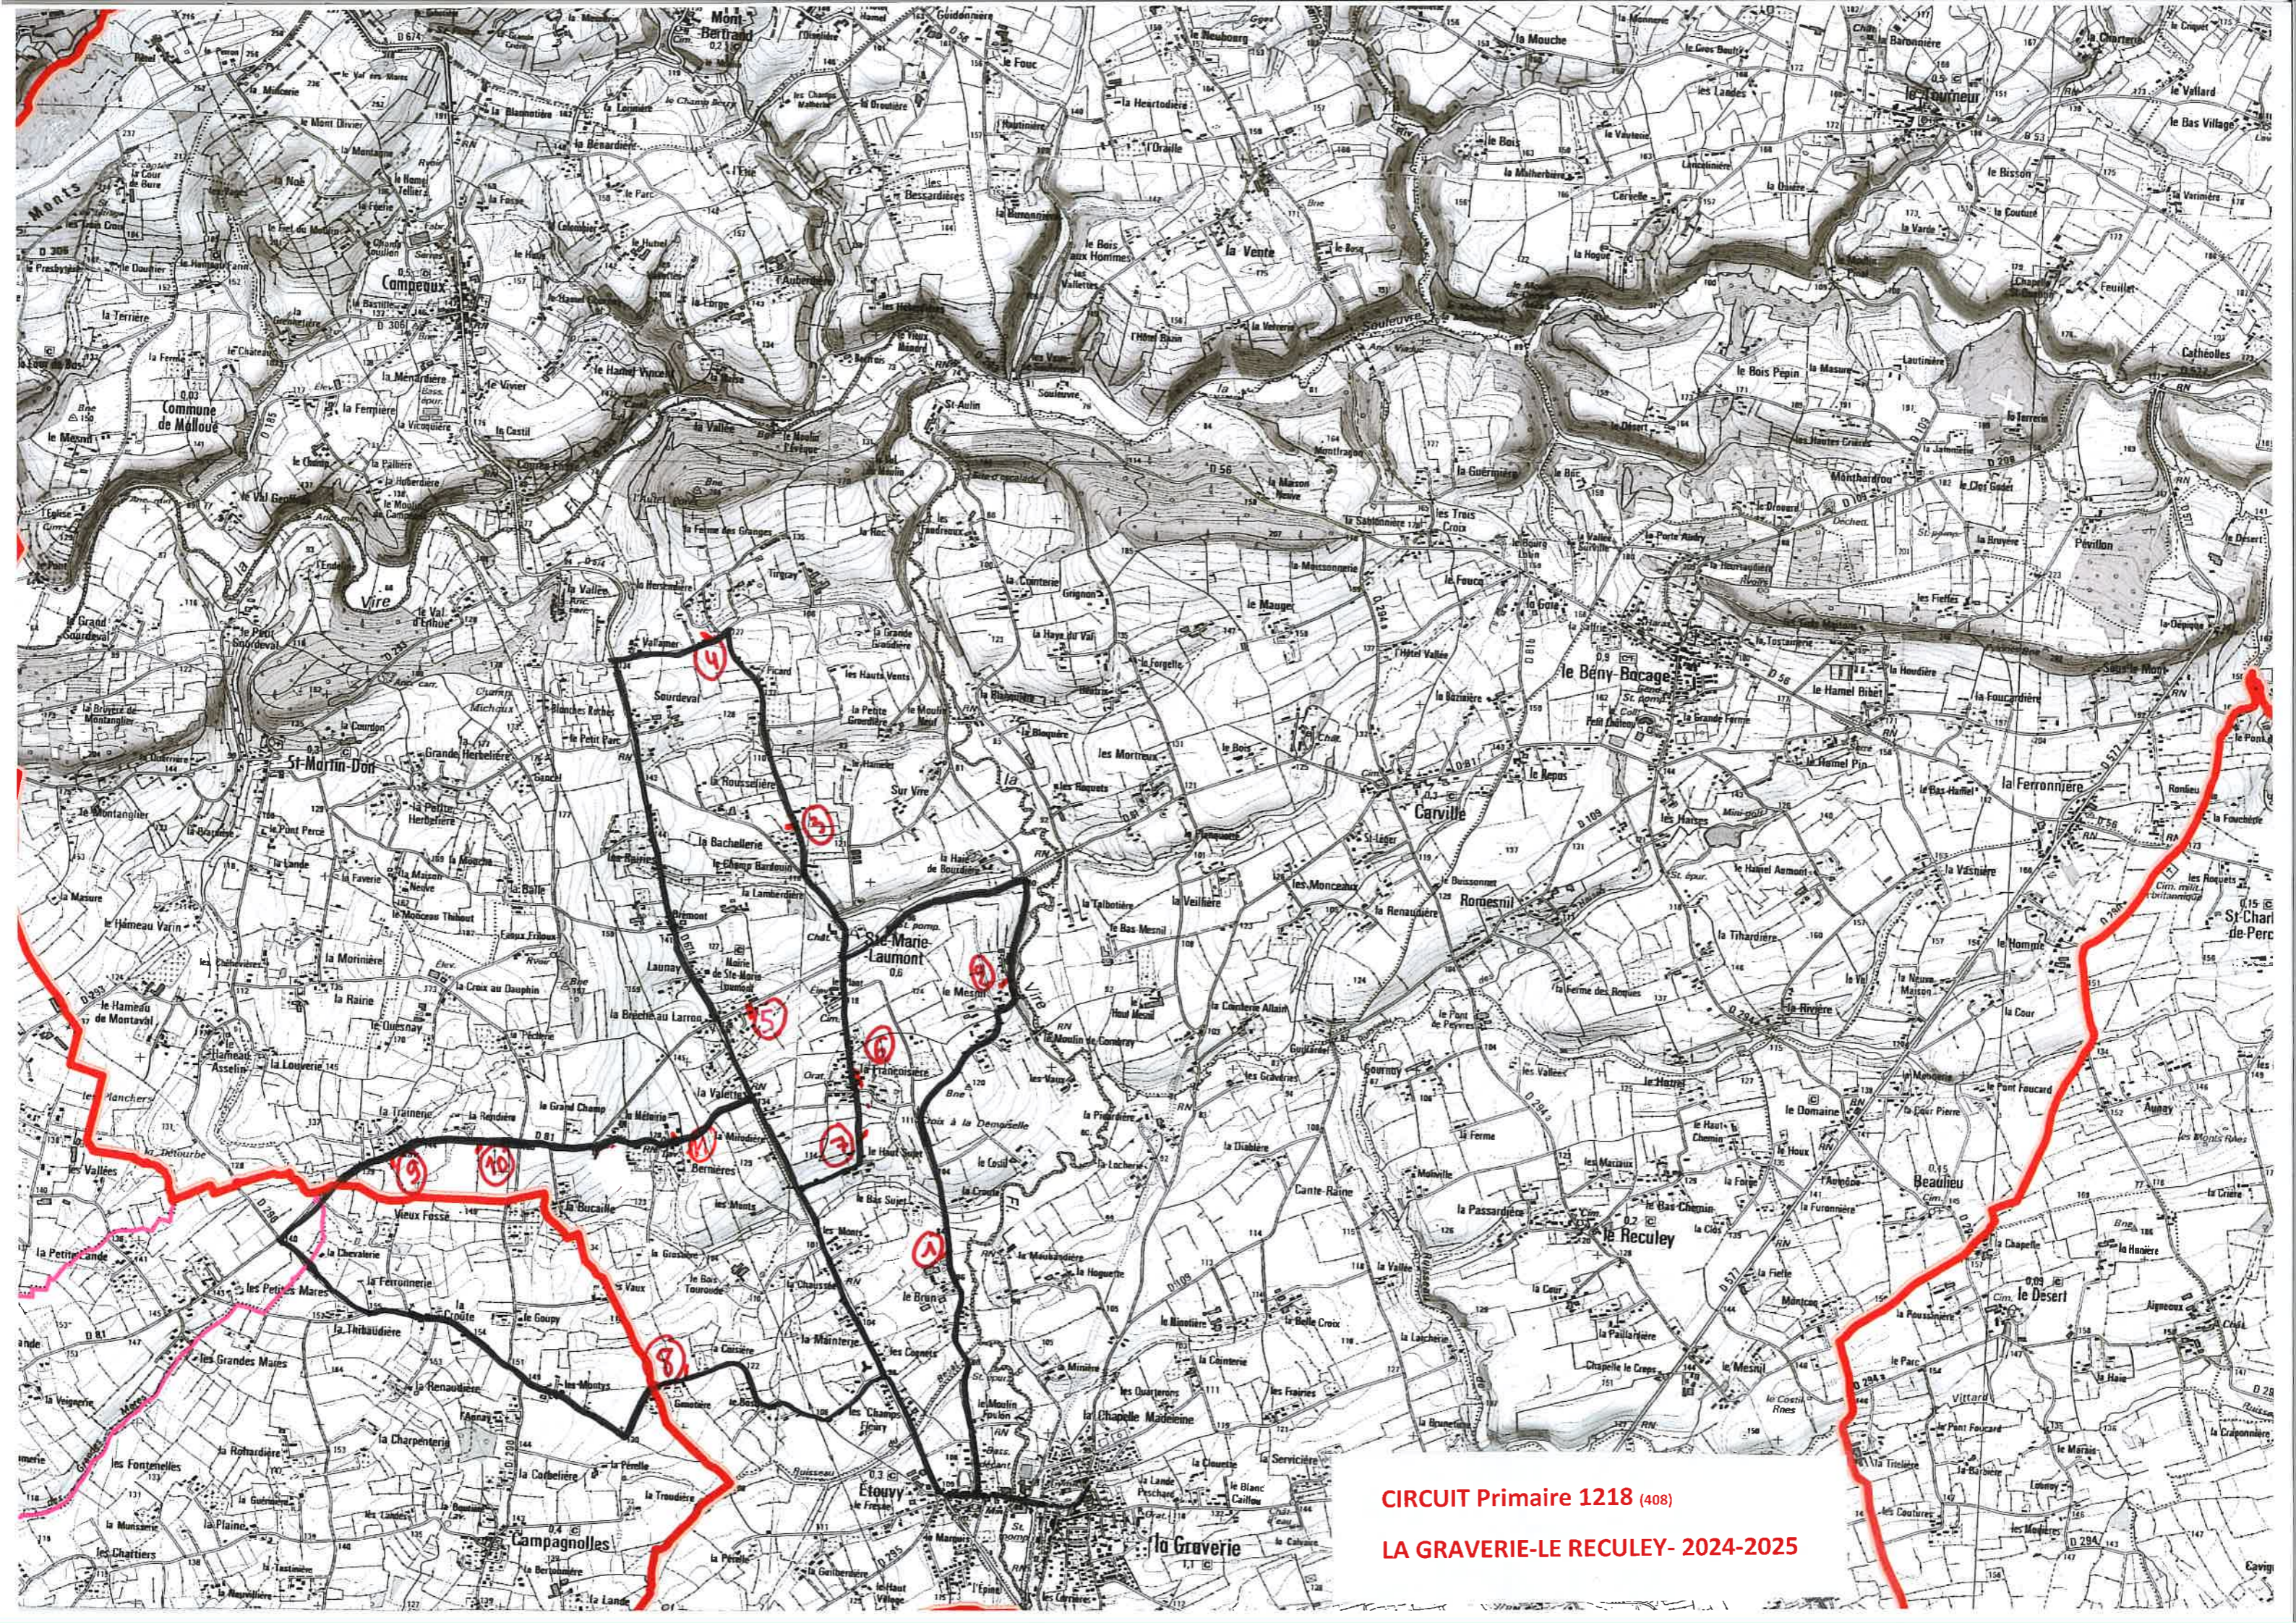

VALIDE LE 21 08 24

2024/2025

**CIRCUIT 1218** (408)

**GROUPE SCOLAIRE LA FONTAINE AU BEY LA GRAVERIE**

Transporteur : LES CARS BOUTIN tel 02 33 59 73 00

Délégué du circuit : VINCENT Michel 06 34 60 99 67/02 31 68 20 40

**BUS DE 43 PLACES**

N°de arrêt	Horaires			Lieu-dit de l'arrêt	Commune		NOMS DES ENFANTS PAR ARRÊT DE CAR
	ALLER		RETOUR				
1	7H56	1	16h40	ECOLE	LA GRAVERIE		Accompagnatrice Colette DAMBROSIO
2	8h05	2	16H54	La Mière	LA GRAVERIE	1	
3	8h08	3	16H57	Le Queillet (3)	LA GRAVERIE		
4	8h12	4	17H01	Stop La Bistière	LA GRAVERIE		
5	8h14	5	17H03	La Chapelle	LE RECULEY	1	
6	8h15	6	17H04	Le Mesnil	LE RECULEY		
7	8h20	7	17H09	Rond point Le Haut Chemin	LE RECULEY		
8	8h19	8	17h10	Le bas chemin	LE RECULEY	2	
9	8h22	9	17h11	Le Bourg	LE RECULEY	6	
10	8h27	10	17h17	Belle Croix	LA GRAVERIE		
11	8h35	11	17h25	Ecole	LA GRAVERIE		
				Dépôt du car	LA GRAVERIE		
arrêt						10	10/43 places

**MATERNELLES  
INSCRITS REGION**

Horaire approximatif, merci d'être à l'arrêt 5 minutes avant l'heure de passage du bus.

CIRCUIT Primaire 1218 (408)

LA GRAVERIE-LE RECULEY- 2024-2025