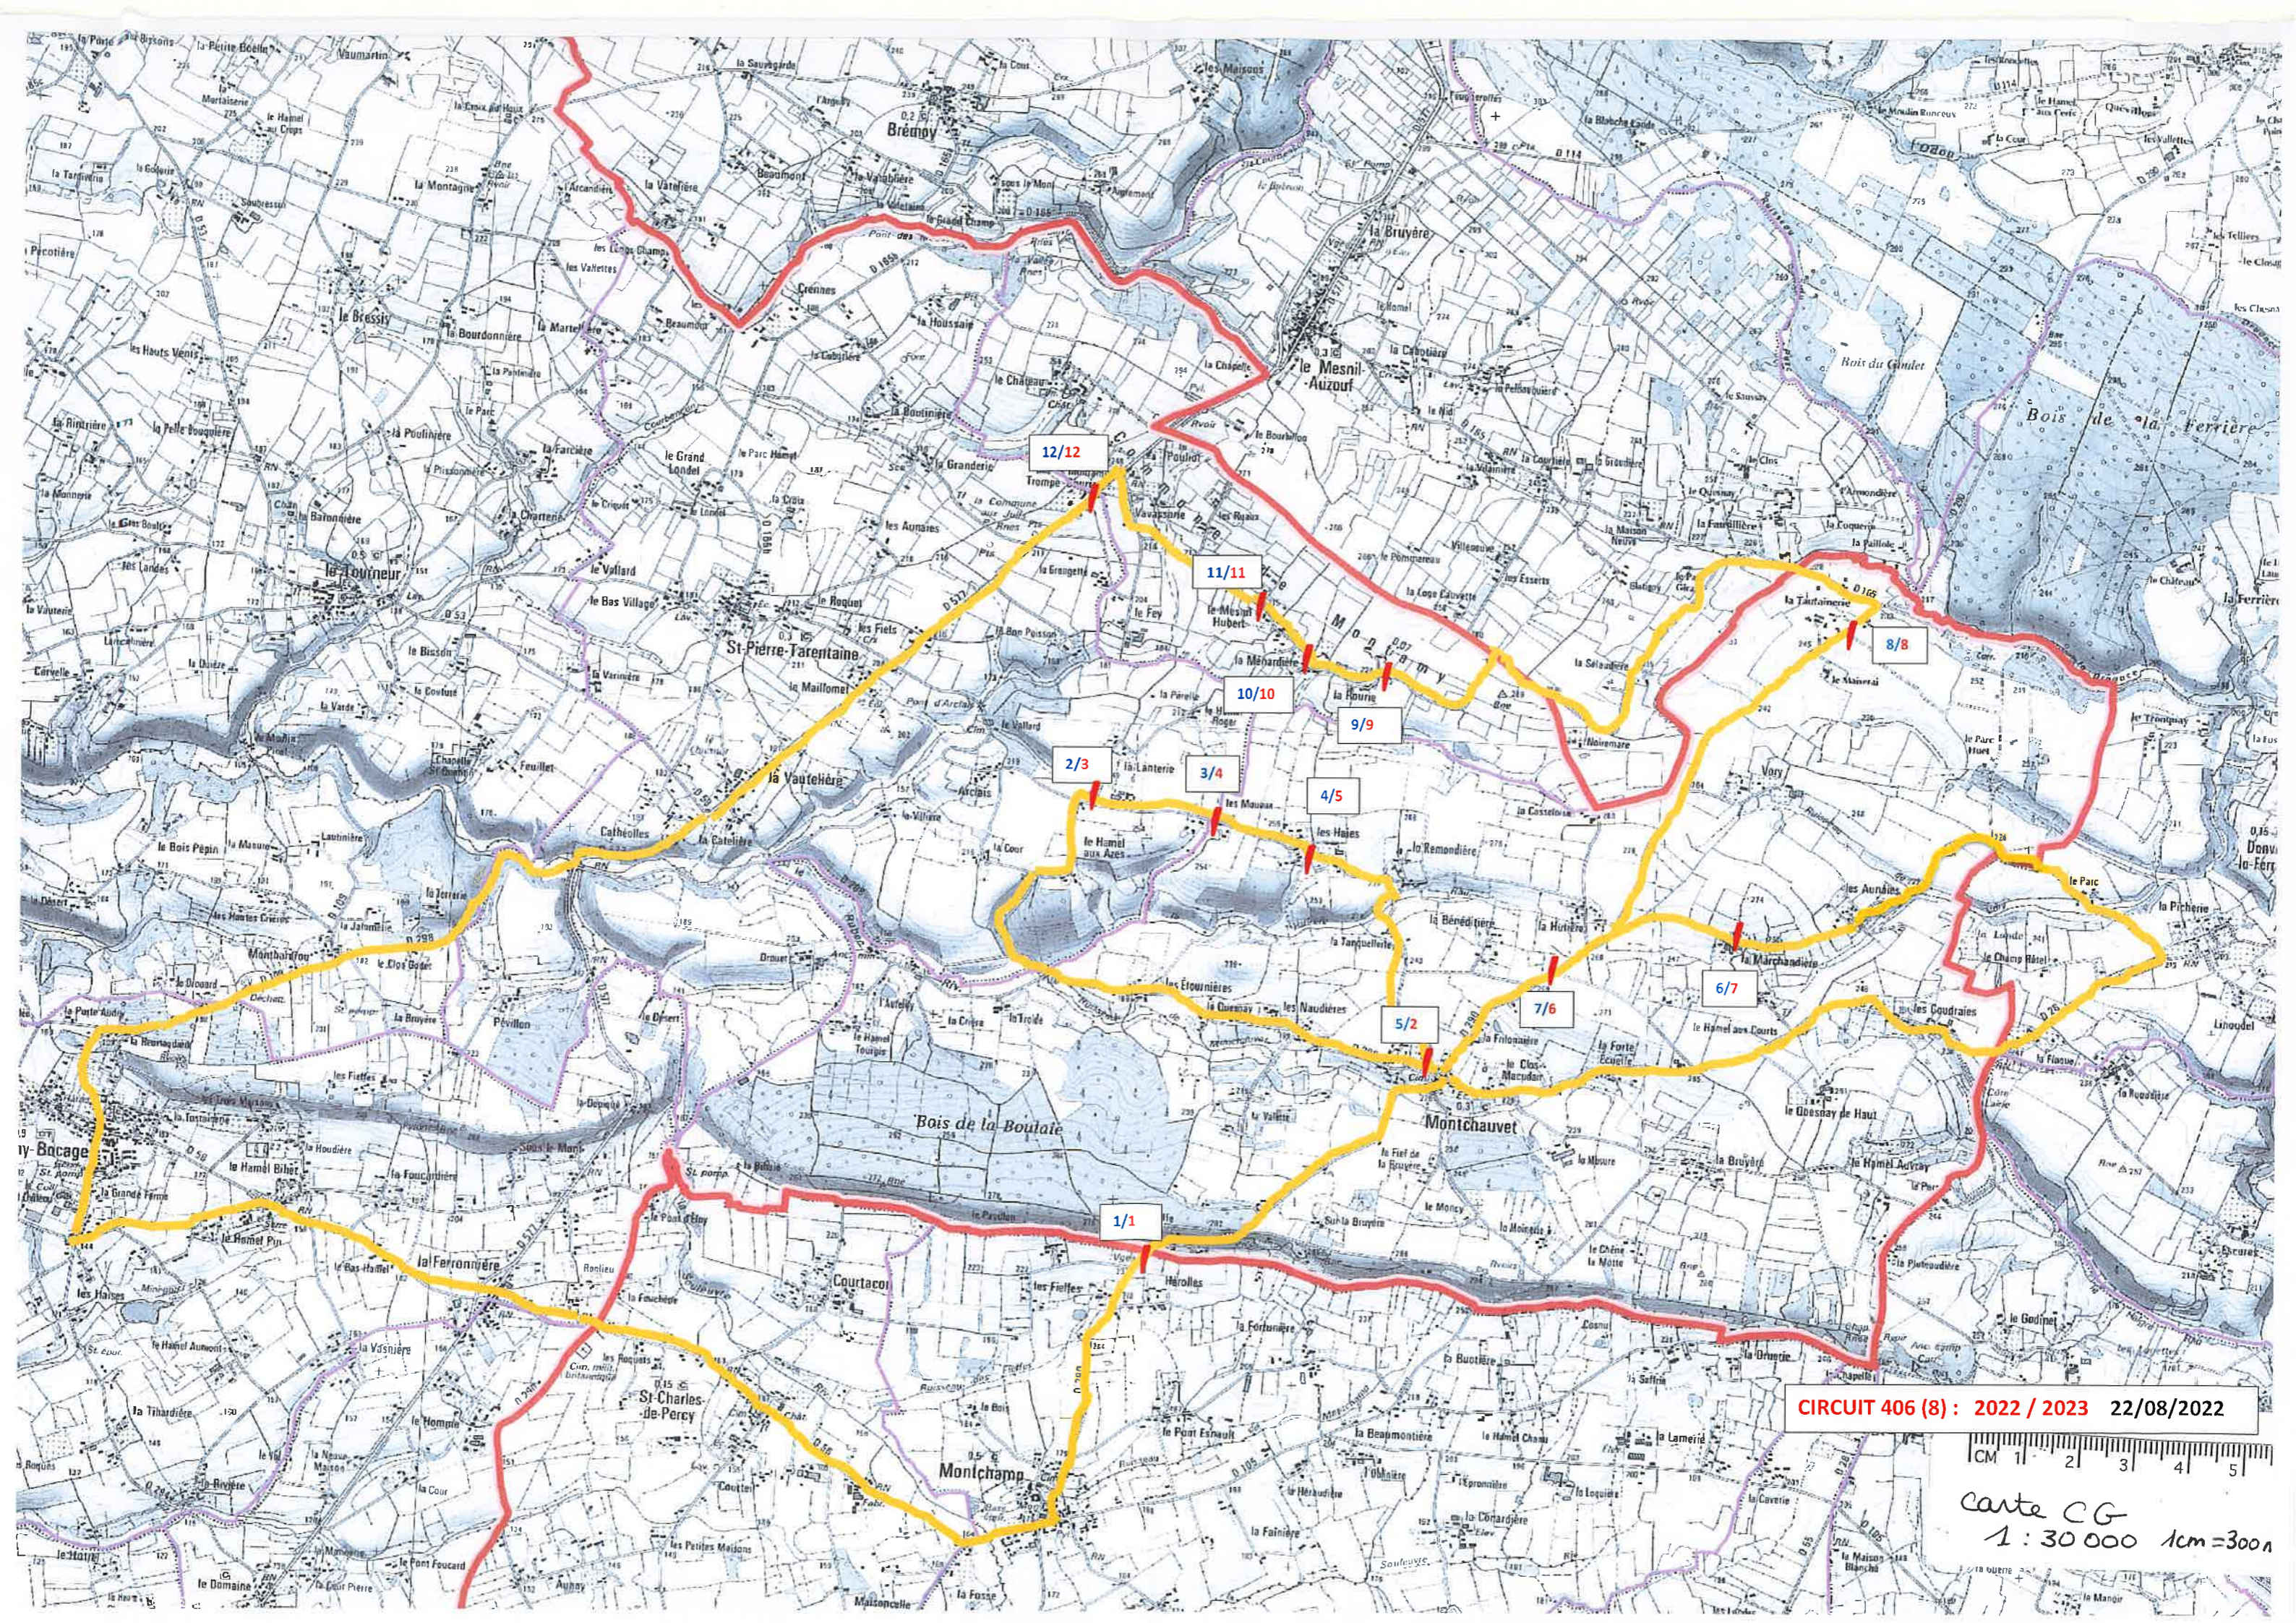

ALLER ET RETOUR

2022/2023

CIRCUIT N° 406(n°8) **COLLEGE DU VAL DE SOULEUVRE**

Transporteur : MAYEN'VOYAGES tel 02 43 04 27 90

Délégué du circuit :

N° arr	Horaires				Lieu-dit de l'arrêt	Commune		
	ALLER		RETOUR	mercredi				
D				12H05	LE COLLEGE	LE BENY BOCAGE		
1	6H45	1	16H26	1	12H16	HEROLLES	MONTCHAMP	2
2	6H55	3	16H37	3	12H27	LA LANTERIE	SAINTE PIERRE TARENTEINE	3
3	6H57	4	16H39	4	12H29	LES MOUEUX	MONTCHAUVET	2
4	7H01	5	16H43	5	12H33	LES HAIES	MONTCHAUVET	1
5	7H02	2	16H30	2	12H20	LA PLACE DU BOURG	MONTCHAUVET	12
6	7H05	7	16H49	7	12H39	LA MARCHANDIERE	MONTCHAUVET	4
7	7H19	6	16H47	6	12H37	CARREFOUR LA HUTIERE / RD 290	MONTCHAUVET	2
8	7H20	8	17H04	8	12H44	LA TOUTAINERIE	MONTCHAUVET	2
9	7H25	9	17H10	9	12H50	LA ROUERIE	MONTAMY	
10	7H28	10	17H13	10	12H53	LA MENARDIERE	MONTAMY	2
11	7H29	11	17H15	11	12H55	RUAUX / LE MESNIL HUE	MONTAMY	
12	7H32	12	17H18	12	12H58	TROMPE SOURIS	MONTAMY	
A	7H45		16H15		12H05	LE COLLEGE	LE BENY BOCAGE	

Horaire approximatif, merci d'être à l'arrêt 5 minutes avant l'heure de passage du bus.

CIRCUIT 406 (8) : 2022 / 2023 22/08/2022

Carte CG
1 : 30 000 1cm=300m