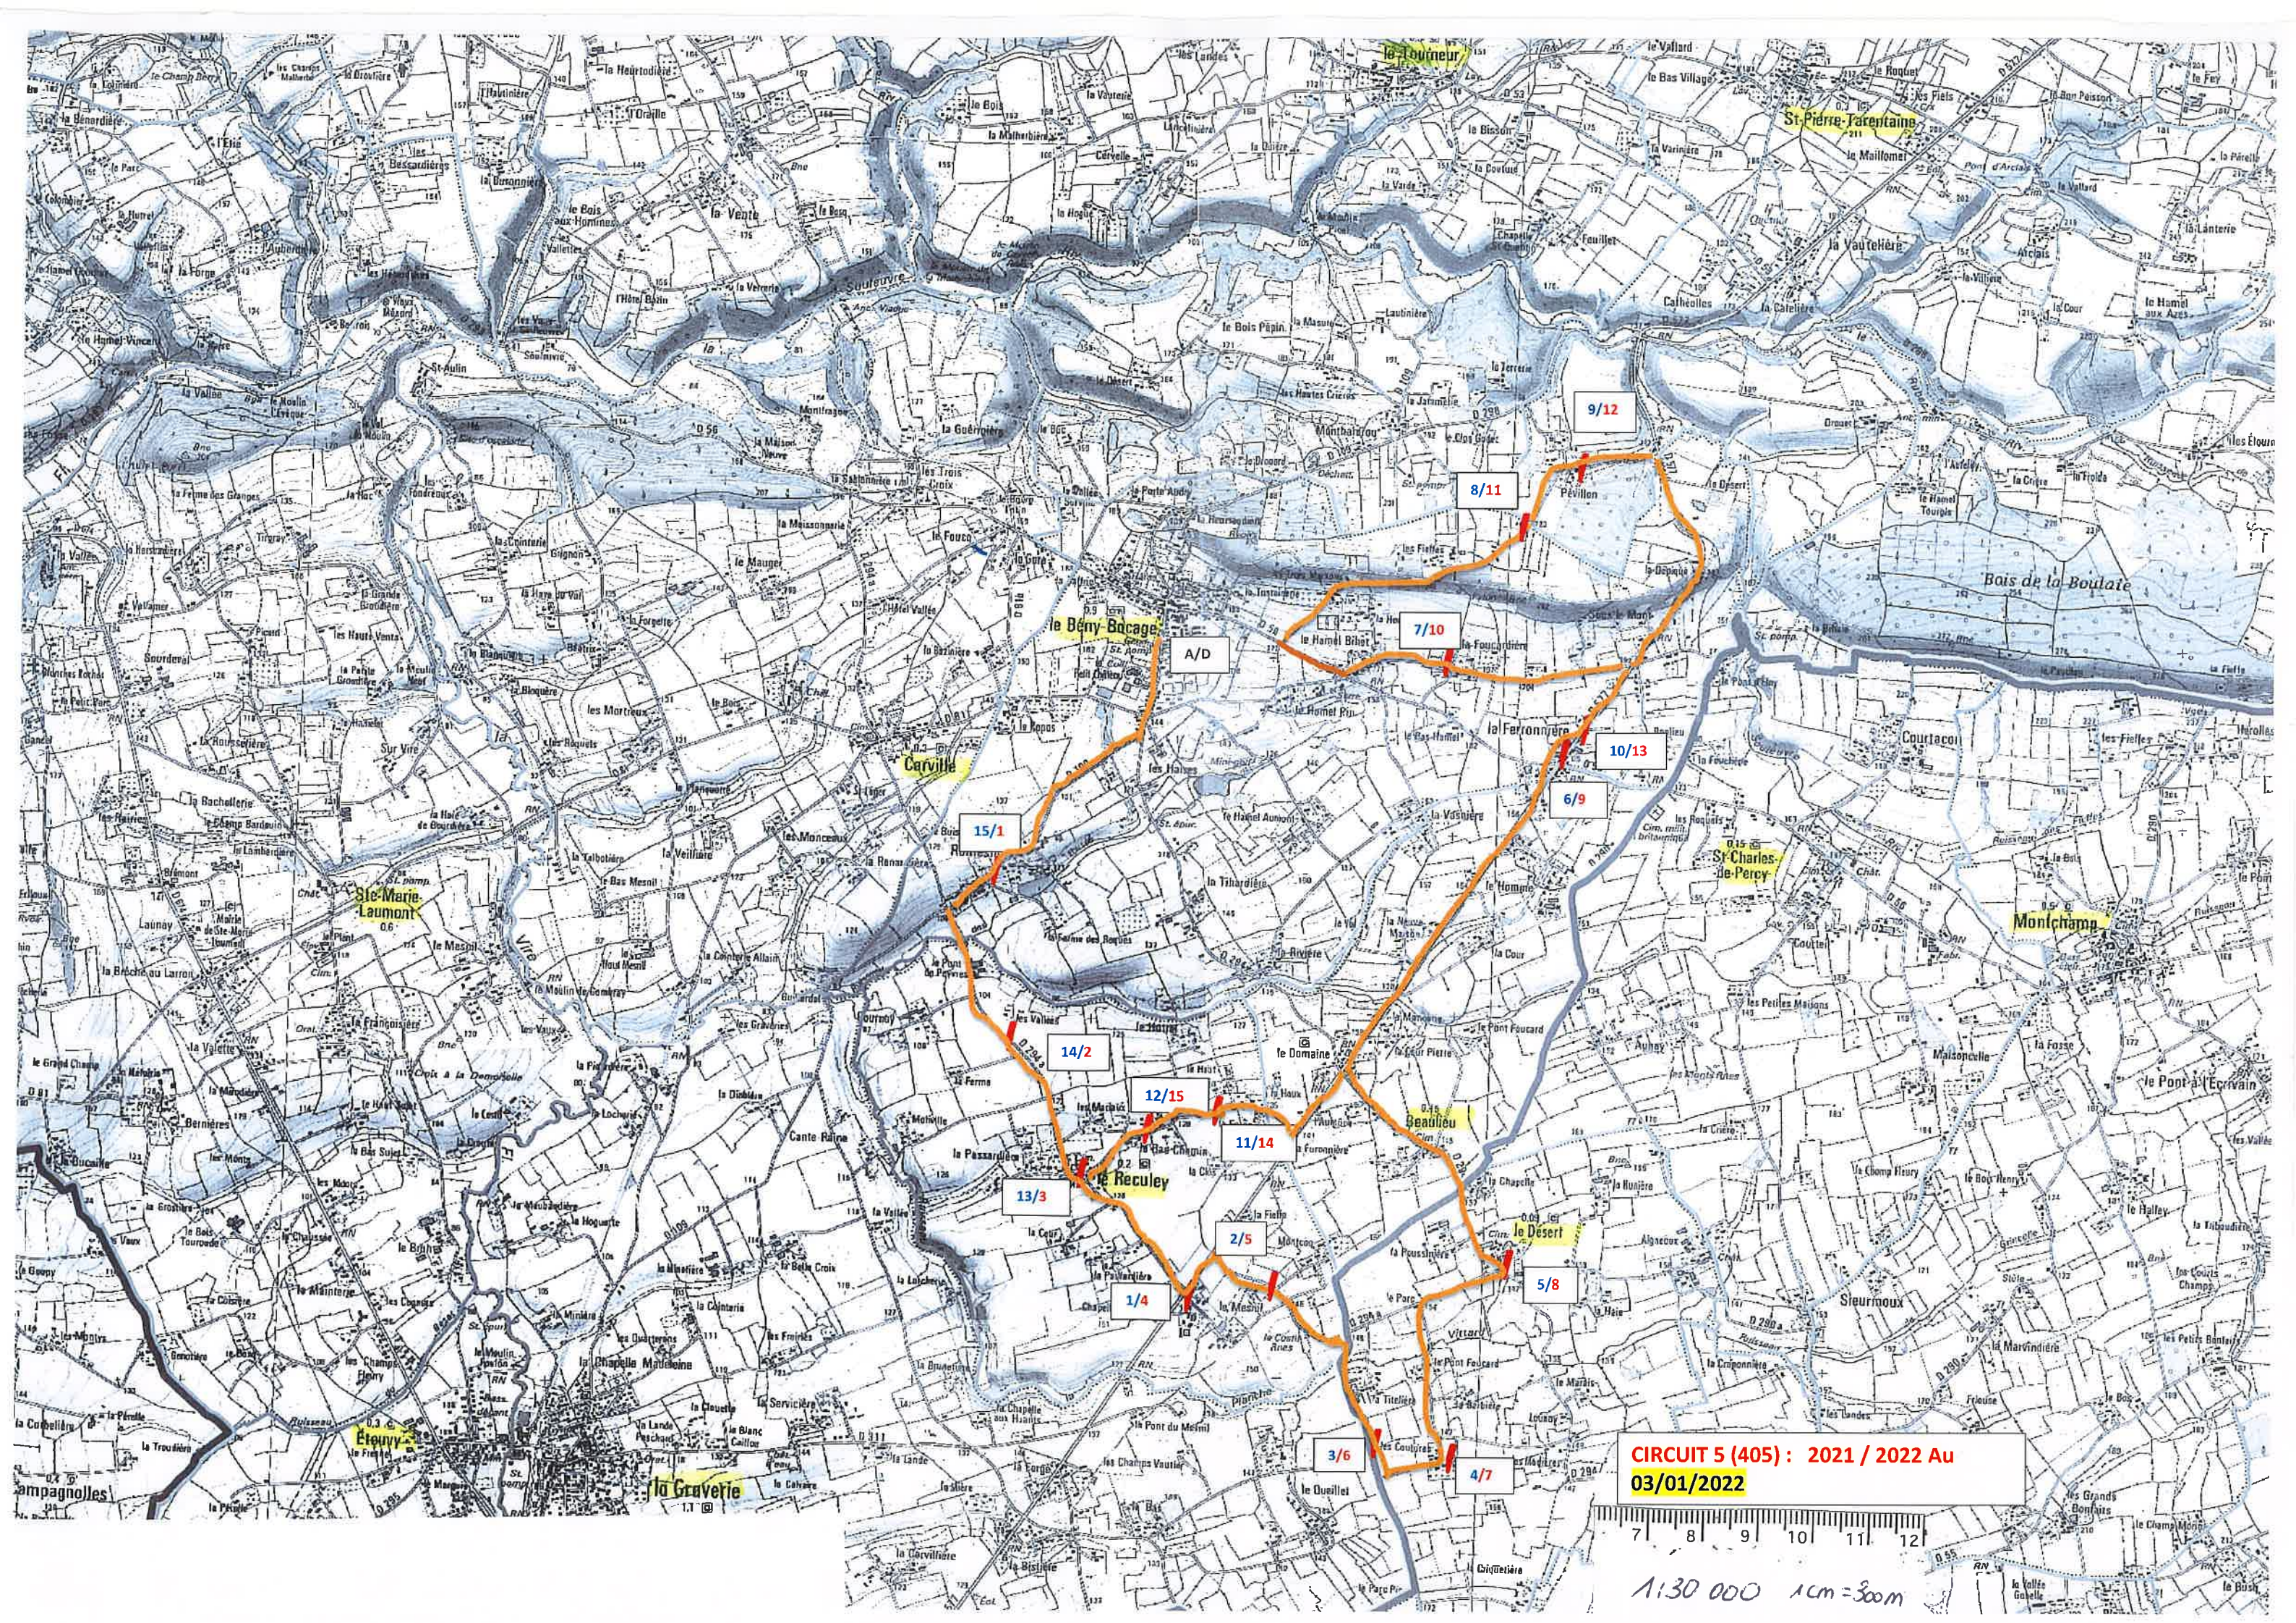

# ALLER ET RETOUR

AU 03.01.2022

## CIRCUIT N° 405 (N°5) COLLEGE DU VAL DE SOULEUVRE

Chauffeur : NORMANDIE TOURISME tel 02 33 64 97 98

2021/2022

AX 726 TA 59 Places

Arrêt	Horaires					Lieu-dit de l'arrêt	Commune
	ALLER		RETOUR		mercredi		
	L	M	J	V			
D	6H48	D	16H15	D	12H05	LE COLLEGE	LE BENY-BOCAGE
1	7H11	4	16H28	4	12H18	LE MESNIL	LE RECULEY
2	7H12	5	16H29	5	12H19	MONTCOQ	LE RECULEY
3	7H15	6	16H32	6	12H22	LE QUEILLET	LE DESERT
4	7H16	7	16H33	7	12H23	LES COUTURES	LE DESERT
5	7H19	8	16H36	8	12H26	LE BOURG	LE DESERT
6	7H26	9	16H43	9	12H33	LA FERRONNIERE (garage)	LE BENY-BOCAGE
7	7H29	10	16H46	10	12H36	LA FOUCARDIERE	LE BENY-BOCAGE
8	7H32	11	16H49	11	12H39	LES FIEFFES	LE BENY-BOCAGE
9	7H33	12	16H50	12	12H40	PEVILLON	LE BENY-BOCAGE
0	7H37	13	16H54	13	12H44	LA FERRONNIERE RD 577	LE BENY-BOCAGE
1	7H40	14	16H57	14	12H47	LE HAUT CHEMIN	LE RECULEY
2	7H42	15	16H59	15	12H49	LE BAS CHEMIN	LE RECULEY
3	7H43	3	16H22	3	12H12	LE BOURG	LE RECULEY
4	7H44	2	16H21	2	12H11	LES VALLEES	LE RECULEY
5	7H47	1	16H18	1	12H08	ROMESNIL	LE BENY-BOCAGE
A	7H50	A		A		LE PARKING COLLEGE	LE BENY-BOCAGE

### NOUVEAU CIRCUIT et NOUVEAUX HORAIRES

Horaire approximatif, merci d'être à l'arrêt 5 minutes

avant l'heure de passage du bus.

**CIRCUIT 5 (405) : 2021 / 2022 Au  
03/01/2022**

1:30 000 1cm = 300m