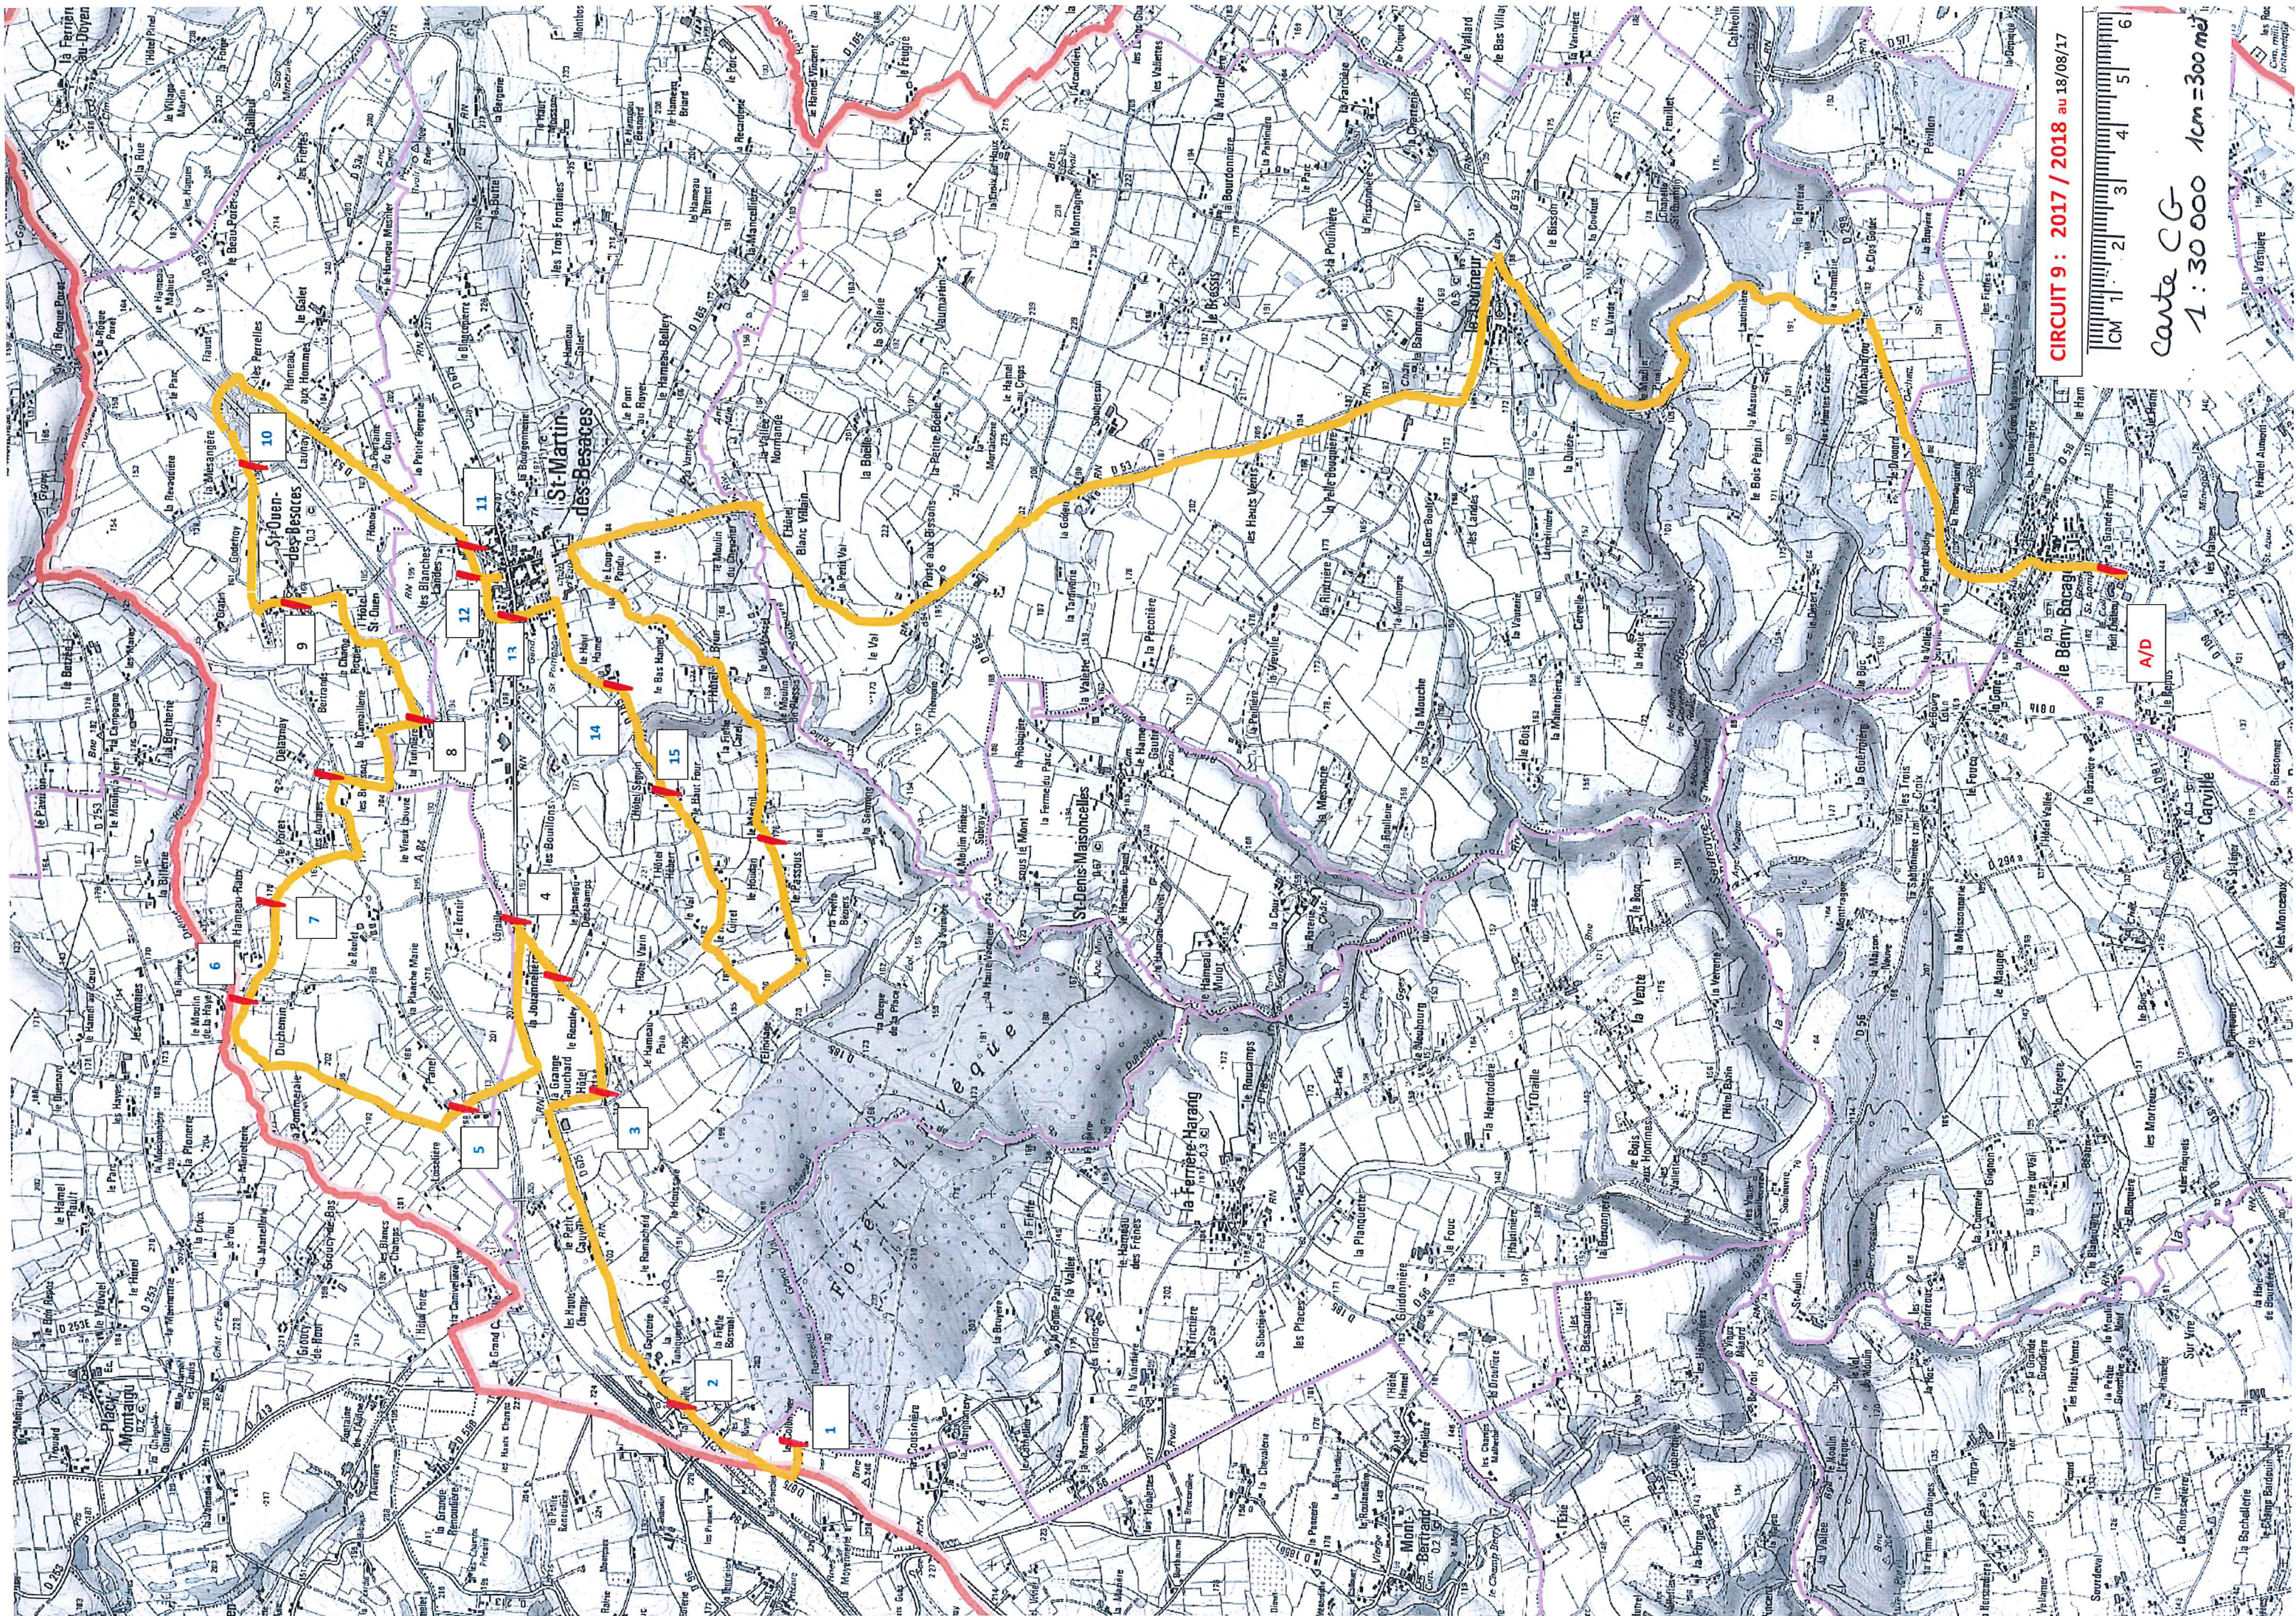

ALLER ET RETOUR

VALIDE 18 08 17

2017/2018

CIRCUIT N° 9

COLLEGE DU VAL DE SOULEUVRE

BUS AVEC 47 PLACES ENFANTS

Chauffeur : DECLOMESNIL THIERRY MONT BERTRAND

Délégué du circuit : DELATROETTE JACQUELINE ST MARTIN BESACES 02 31 68 70 81

NOTES :

CIRCUIT 9 : 2017 / 2018 au 18/08/17

Carte CG
1 : 30 000 1cm = 300m

A/D
le Bény-Bocag
le Bény