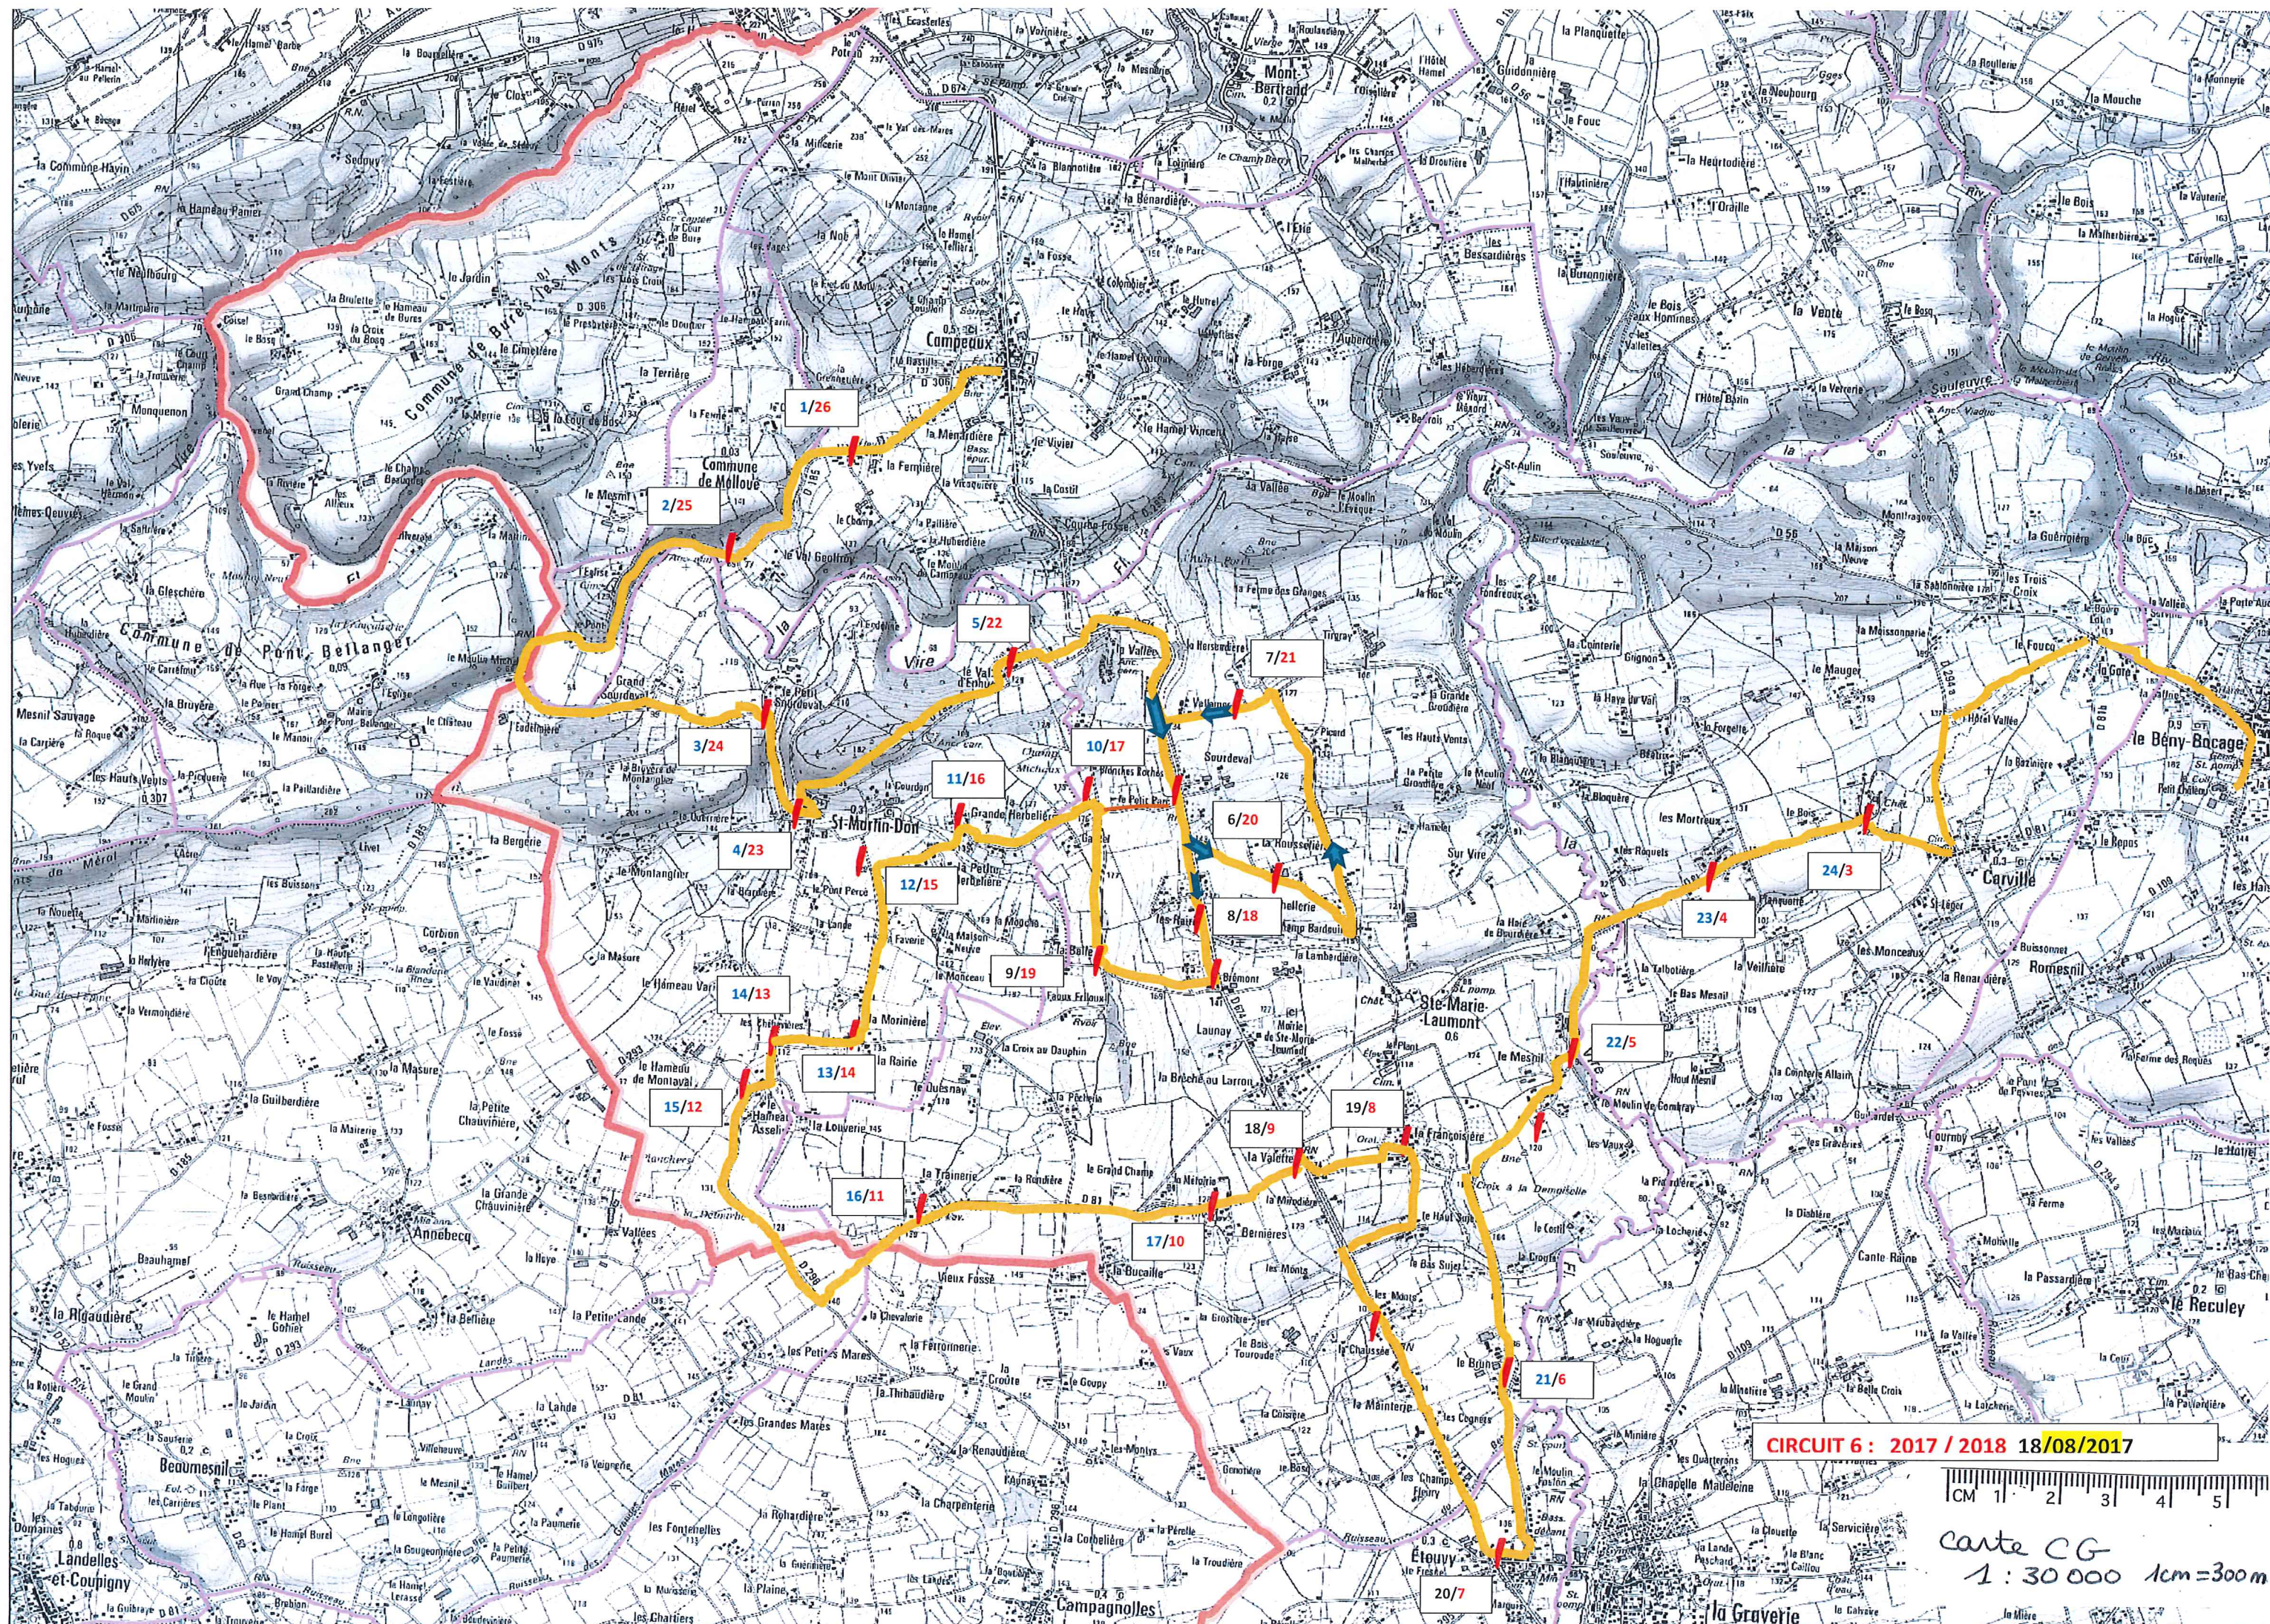

Temps de conduite

NOTES :

01/09/2017 17:27

MARUT ETHAN LA GENOTIERE PAS D ARRÊT ACTUELLEMENT
Extension de circuit, arrêt le plus proche à 2.4 km(bourg Etouvy), un seul enfant concerné
Rallonge le circuit de 5 km, 1 critère sur les 2

EDY-LOISEAU BRYAN LE PONT DE MALLOUE PAS ARRÊT ACTUELLEMENT, plus d'1km, un enfant? demande d'arrêt ?

HARY HANAE "BEATRIX" à 900 m de l'arrêt "les mortreux", un enfant concerné.
extension de circuit : aucun critère pas demandé