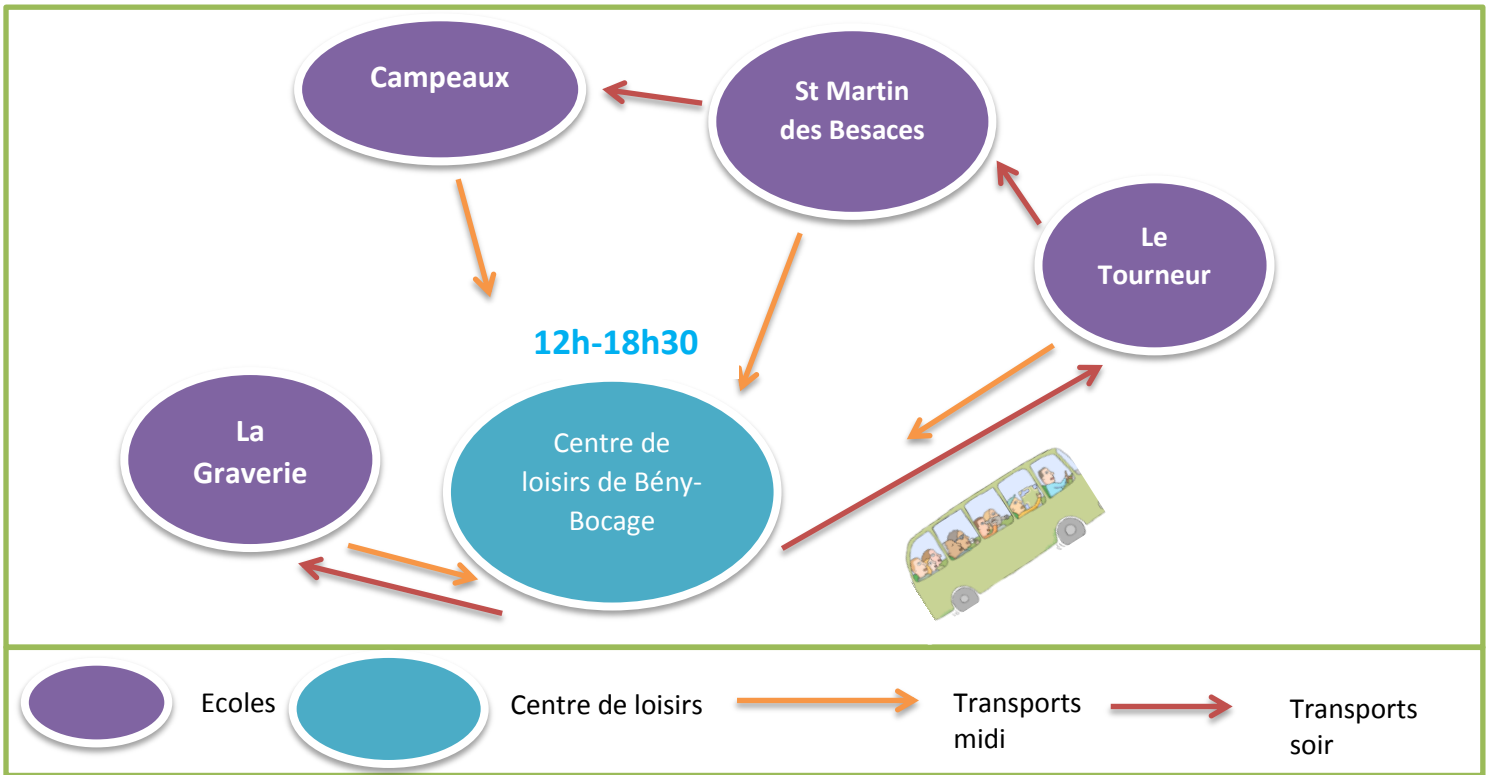

Accueil du soir : Bény-Bocage, Campeaux, La Graverie, Le Tourneur, Saint Martin des Besaces

Mon enfant viendra sur le centre de Bény-Bocage :
 (Cocher les cases correspondantes)

Mercredi 13 septembre	Mercredi 20 septembre	Mercredi 27 septembre	Mercredi 04 octobre	Mercredi 11 octobre	Mercredi 18 octobre

(Au cours du mois, il vous est possible d'ajouter des journées de présence. Toutefois, l'inscription ne pourra être acceptée qu'en fonction de places restantes disponibles.)

Autorisation

J'autorise ces personnes à venir chercher mon enfant sur le centre de loisirs :

NOM	Prénom	Téléphone	Lien avec l'enfant

Signature :

Beaulieu - Bures-les-Monts - Campeaux - Carville - Étouvy - La Ferrière-Harang
 La Graverie - Le Bénvy-Bocage - Malloué - Montamy - Mont-Bertrand - Montchauvet
 Le Reculey - Saint-Denis-Maisoncelles - Sainte-Marie-Laumont - Saint-Martin-des-Besaces -
 Saint-Martin-Don - Saint-Ouen-des-Besaces - Saint-Pierre-Tarentaine - Le Tourneur

Organisation du Centre de loisirs 2017:

Tarif demi-journée du mercredi (avec repas)*			
Quotient familial	Régime général	MSA	MSA (à partir du 2eme enfant)
0-600	10.38 €	3.5 €	1.75 €
601-900	11.80 €	4.30 €	2.15 €
901-1200	12.80 €	12.24 €	12.24 €
1201 et +	13.80 €	12.24 €	12.24 €